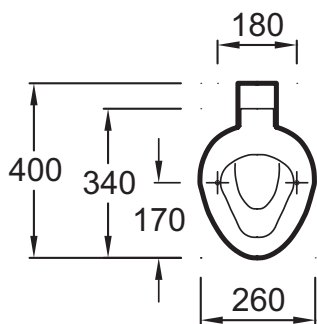

### Технические характеристики

- РАЗМЕРЫ (СМ): 40 x 26 см
- ОБОД: С ободом
- ВЕС: 7,3 кг
- Горизонтальный выпуск

### Общая информация

Спецификация продукта: Детский унитаз для высокого бачка. E1445. Коллекция: ПРОФЕССИОНАЛЬНОЕ ОБОРУДОВАНИЕ. РАЗМЕРЫ (СМ): 40 x 26 см. ВЕС: 7,3 кг. ОБОД: С ободом. Горизонтальный выпуск.