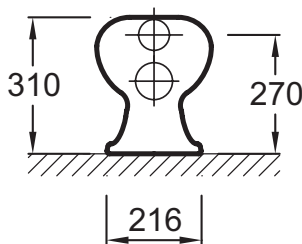

### Технические характеристики

- РАЗМЕРЫ (СМ): 40 x 26 см
- ОБОД: С ободом
- ВЕС: 7,3 кг
- Горизонтальный выпуск

### Общая информация

Спецификация продукта: Детский унитаз для высокого бачка. E1445. Коллекция: ПРОФЕССИОНАЛЬНОЕ ОБОРУДОВАНИЕ. РАЗМЕРЫ (СМ): 40 x 26 см. ВЕС: 7,3 кг. ОБОД: С ободом. Горизонтальный выпуск.