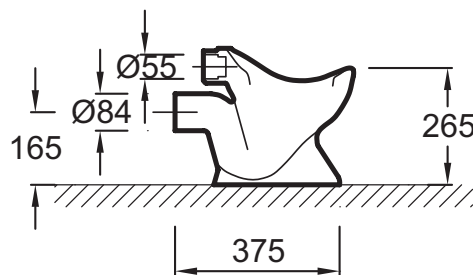

### Технические характеристики

- РАЗМЕРЫ (СМ): 40 x 26 см
- ОБОД: С ободом
- ВЕС: 7,3 кг
- Горизонтальный выпуск

### Общая информация

Спецификация продукта: Детский унитаз для высокого бачка. E1445. Коллекция: ПРОФЕССИОНАЛЬНОЕ ОБОРУДОВАНИЕ. РАЗМЕРЫ (СМ): 40 x 26 см. ВЕС: 7,3 кг. ОБОД: С ободом. Горизонтальный выпуск.