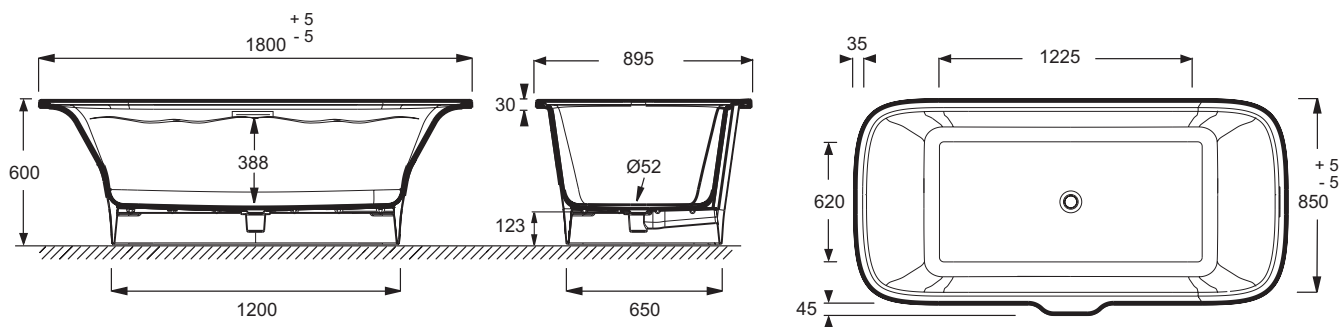

Преимущества при монтаже

- Свободностоящая: Настенные деревянные опоры не требуются
- Инновационный материал: Твердый, но легче чем чугун
- Регулируемые ножки: 115 – 140 мм. Система быстрой установки

Технические характеристики

- РАЗМЕРЫ (СМ): 180 x 85 x 60 см
- МАТЕРИАЛ: Flight (композит+акрил)
- ОБЪЕМ (Л): 325/255
- ВЫСОТА НОЖЕК: 115 – 140 мм
- НОЖКИ: В комплекте
- СЛИВ: В комплекте
- Дополнительная опция: Сиденье для ванны с отделкой из массива дуба
- 10-ти летняя гарантия
- ВЕС: 95 кг
- ТИП УСТАНОВКИ: Отдельно стоящие
- ФОРМА: Угловые
- ДИАМЕТР СЛИВА: 5.2 см
- СТУПЕНЬКА: Не в комплекте
- Толщина: 10-12 мм
- Размеры основания: 124.2 x 58 см

Связанные продукты

- E6D061
- E6D074

Общая информация

Спецификация продукта: Прямоугольная отдельностоящая ванна 180 x 85 см. E6D034. Коллекция: ELITE. РАЗМЕРЫ (СМ): 180 x 85 x 60 см. ВЕС: 95 кг. МАТЕРИАЛ: Flight (композит+акрил). ТИП УСТАНОВКИ: Отдельно стоящие. ОБЪЕМ (Л): 325/255. ФОРМА: Угловые. ВЫСОТА НОЖЕК: 115 – 140 мм. ДИАМЕТР СЛИВА: 5.2 см. НОЖКИ: В комплекте. СТУПЕНЬКА: Не в комплекте. СЛИВ: В комплекте. Толщина: 10-12 мм. Дополнительная опция: Сиденье для ванны с отделкой из массива дуба. Размеры основания: 124.2 x 58 см. 10-ти летняя гарантия.