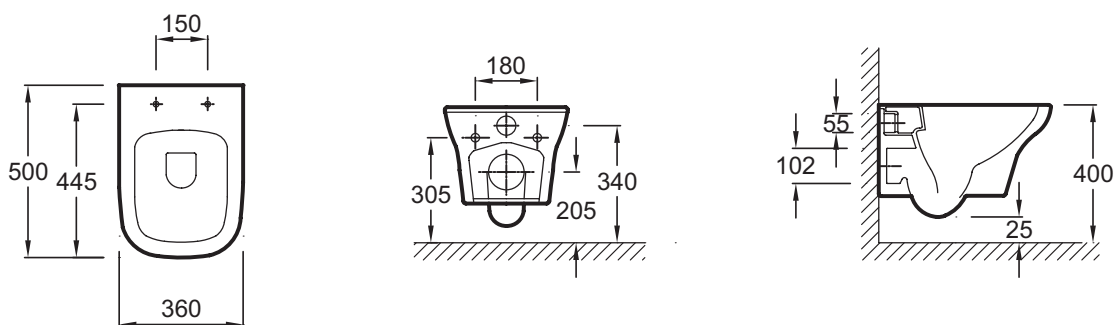

Технические характеристики

- **РАЗМЕРЫ (СМ)**: 50 x 36 см
- **ТИП УСТАНОВКИ**: Подвесная
- **ТИП ОБОДА**: Без обода
- **КРЫШКА-СИДЕНЬЕ**: крышка - сиденье не входит в комплект
- **ГАРАНТИЯ НА КЕРАМИКУ**: 25 лет
- **КРЕПЕЖ ЧАШИ УНИТАЗА**: Скрытые
- **ВЕС**: 20,8 кг
- **РАСХОД ВОДЫ**: Стандарт: 3/6 л
- **ОБОД**: Без обода
- **МАТЕРИАЛ СИДЕНЬЯ**: Термодюр
- **УПАКОВКА**: Единая упаковка

Продукты для комплектации

- E20142: Крышка-сиденье из термодюра

Связанные продукты

- EME0002: Подвесное биде 50 x 36 см

Общая информация

Спецификация продукта: Чаша подвесного унитаза без обода, 50 x 36 см. EDM102. Коллекция: VOX. РАЗМЕРЫ (СМ): 50 x 36 см. ВЕС: 20,8 кг. ТИП УСТАНОВКИ: Подвесная. РАСХОД ВОДЫ: Стандарт: 3/6 л. ТИП ОБОДА: Без обода. ОБОД: Без обода. КРЫШКА-СИДЕНЬЕ: крышка - сиденье не входит в комплект. МАТЕРИАЛ СИДЕНЬЯ: Термодюр. ГАРАНТИЯ НА КЕРАМИКУ: 25 лет. УПАКОВКА: Единая упаковка. КРЕПЕЖ ЧАШИ УНИТАЗА: Скрытые.