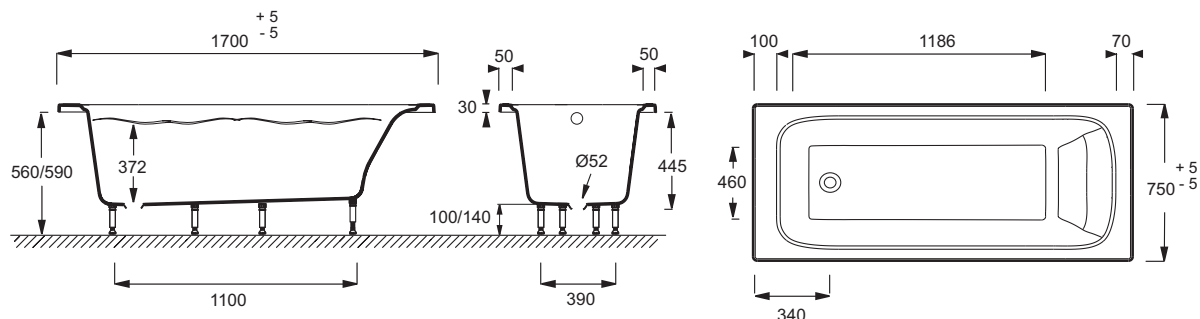

Преимущества при монтаже

- Регулируемые ножки: 115 – 140 мм. Система быстрой установки
- Инновационный материал: прочный, но легче чем чугун

Технические характеристики

- РАЗМЕРЫ (СМ): 170 x 75 x 56 см
- МАТЕРИАЛ: Flight (композит+акрил)
- ОБЪЕМ (Л): 241/171
- ВЫСОТА НОЖЕК: 115 – 140 мм
- НОЖКИ: В комплекте
- СЛИВ: Не в комплекте
- 10-ти летняя гарантия

- ВЕС: 49 кг
- ТИП УСТАНОВКИ: Встраиваемые
- ФОРМА: Прямоугольные
- ДИАМЕТР СЛИВА: 5.2 см
- СТУПЕНЬКА: Не в комплекте
- Толщина: 10-12 мм

Продукты для комплектации

- E70174: Автоматический слив-перелив (1м)
- E6D159: Слив-перелив
- 70174K, E70174

Связанные продукты

- E6D061: Съемная гелевая подушка
- E6D073: Сиденье
- E6D080: Объединенные фронтальная
- E6D061
- E6D073
- E6D077
- E6D080

Общая информация

Спецификация продукта: Прямоугольная ванна из материала Flight 170 x 75 см. E6D031RU. Коллекция: ELITE. РАЗМЕРЫ (СМ): 170 x 75 x 56 см. ВЕС: 49 кг. МАТЕРИАЛ: Flight (композит+акрил). ТИП УСТАНОВКИ: Встраиваемые. ОБЪЕМ (Л): 241/171. ФОРМА: Прямоугольные. ВЫСОТА НОЖЕК: 115 – 140 мм. ДИАМЕТР СЛИВА: 5.2 см. НОЖКИ: В комплекте. СТУПЕНЬКА: Не в комплекте. СЛИВ: Не в комплекте. Толщина: 10-12 мм. 10-ти летняя гарантия.