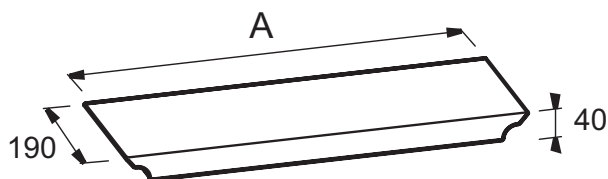

E6D072

Коллекция: ELITE

Отделки*:

P6 - Naturalный Дуб

Преимущества для конечного пользователя

- Качественный материал: Отделка под массив дуба

Технические характеристики

- РАЗМЕРЫ (CM): 70 x 70 см
- МАТЕРИАЛ: Цельное дерево
- НОЖКИ: Не в комплекте
- СЛИВ: Не в комплекте
- ВЕС: 3,5 кг
- АКСЕССУАРЫ: Сиденье
- СТУПЕНЬКА: Не в комплекте

Общая информация

Mm	E6D072	E6D073	E6D074	E6D075
A	599	649	788	749

Спецификация продукта: Сиденье. E6D072. Коллекция: ELITE. РАЗМЕРЫ (CM): 70 x 70 см. ВЕС: 3,5 кг. МАТЕРИАЛ: Цельное дерево. АКСЕССУАРЫ: Сиденье. НОЖКИ: Не в комплекте. СТУПЕНЬКА: Не в комплекте. СЛИВ: Не в комплекте.