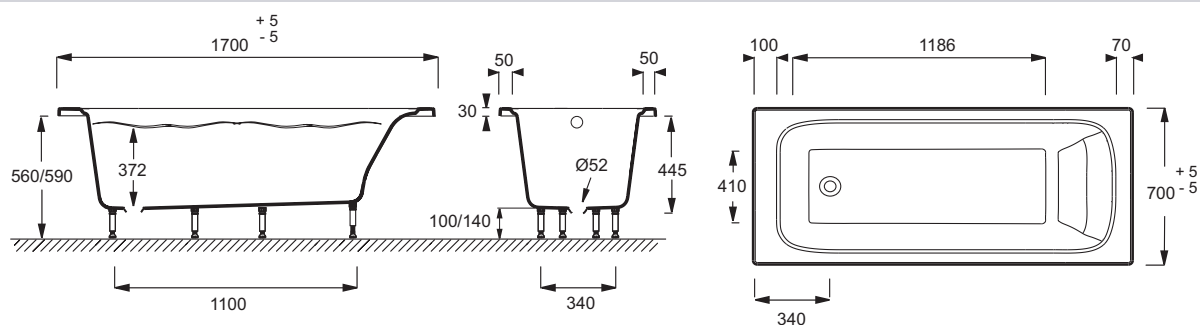

Преимущества при монтаже

- Регулируемые ножки: 115 – 140 мм. Система быстрой установки
- Инновационный материал: прочный, но легче чем чугун

Технические характеристики

- РАЗМЕРЫ (СМ): 170 x 70 x 56 см
- МАТЕРИАЛ: Flight (композит+акрил)
- ОБЪЕМ (Л): 218/148
- ВЫСОТА НОЖЕК: 115 – 140 мм
- НОЖКИ: В комплекте
- СЛИВ: Не в комплекте
- 10-ти летняя гарантия
- Дополнительная опция: Панель и сиденье для ванны с отделкой из массива дуба

- ВЕС: 46 кг
- ТИП УСТАНОВКИ: Встраиваемые
- ФОРМА: Прямоугольные
- ДИАМЕТР СЛИВА: 5.2 см
- СТУПЕНЬКА: Не в комплекте
- Толщина: 10-12 мм
- Устойчивость: Ванна с 6-ю ножками для дополнительной устойчивости

Общая информация

Спецификация продукта: Прямоугольная ванна из материала Flight 170 x 70 см. E6D030RU. Коллекция: ELITE. РАЗМЕРЫ (СМ): 170 x 70 x 56 см. ВЕС: 46 кг. МАТЕРИАЛ: Flight (композит+акрил). ТИП УСТАНОВКИ: Встраиваемые. ОБЪЕМ (Л): 218/148. ФОРМА: Прямоугольные. ВЫСОТА НОЖЕК: 115 – 140 мм. ДИАМЕТР СЛИВА: 5.2 см. НОЖКИ: В комплекте. СТУПЕНЬКА: Не в комплекте. СЛИВ: Не в комплекте. Толщина: 10-12 мм. 10-ти летняя гарантия. Устойчивость: Ванна с 6-ю ножками для дополнительной устойчивости. Дополнительная опция: Панель и сиденье для ванны с отделкой из массива дуба.