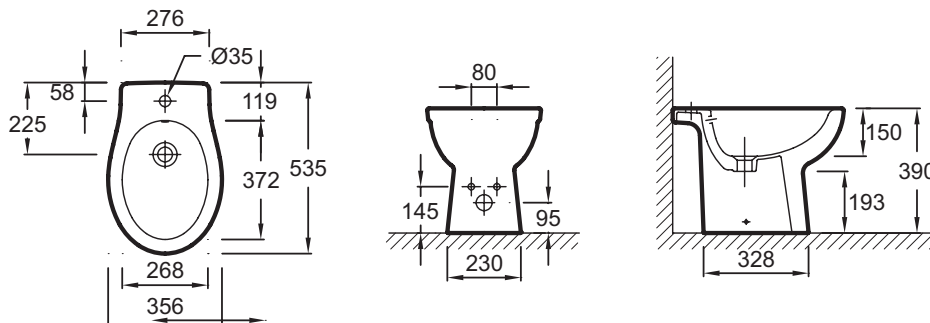

**ЕВВ0002**

**Коллекция:** RATIO

**Отделки\*:**

00 - Белый

**Преимущества для конечного пользователя**

- Простой уход: гладкая, глазированная поверхность
- с одним отверстием для смесителя.

**Технические характеристики**

- РАЗМЕРЫ (СМ): 53,50 x 35,60 см
- ТИП УСТАНОВКИ: Напольные
- ПРОДУКТ В КОМПЛЕКТЕ: (смеситель заказывается отдельно)
- ГАРАНТИЯ НА КЕРАМИКУ: 25 лет
- ВЕС: 18,8 кг
- ОБОД: Стандарт
- КРЫШКА-СИДЕНЬЕ: Не входит в комплект
- УПАКОВКА: Единая упаковка

**Общая информация**

Спецификация продукта: Напольное биде. ЕВВ0002. Коллекция: RATIO. РАЗМЕРЫ (СМ): 53,50 x 35,60 см. ВЕС: 18,8 кг. ТИП УСТАНОВКИ: Напольные. ОБОД: Стандарт. ПРОДУКТ В КОМПЛЕКТЕ: (смеситель заказывается отдельно). КРЫШКА-СИДЕНЬЕ: Не входит в комплект. ГАРАНТИЯ НА КЕРАМИКУ: 25 лет. УПАКОВКА: Единая упаковка.