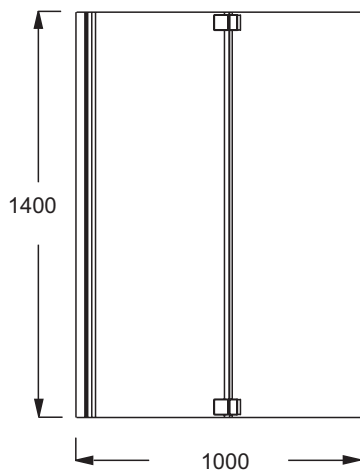

E4931

Коллекция: ADEQUATION

Отделки*:

GA - Серый
Блестящий

Общие характеристики:

Преимущества для конечного пользователя

- Первая панель открывается внутрь/наружу на 90°, вторая панель - внутрь на 180°.
- Стойкость: Безопасное стекло 6 мм
- Блестящая отделка: Хромированные профиль и петли
- Практичная: в комплект входит полотенцедержатель

Преимущества при монтаже

- Двусторонняя: Может использоваться с обеих сторон (справа/слева)

Технические характеристики

- РАЗМЕРЫ (СМ): 0 x 100 x 140 см
- МАТЕРИАЛ: Стекло
- СТУПЕНЬКА: 0
- ВЕС: 18 кг
- АКССУАРЫ: Душевой экран
- СЛИВ: 0

Технический чертеж

Спецификация продукта: Экран на ванну. E4931. Коллекция: ADEQUATION. РАЗМЕРЫ (СМ): 0 x 100 x 140 см. ВЕС: 18 кг. МАТЕРИАЛ: Стекло. АКССУАРЫ: Душевой экран. СТУПЕНЬКА: 0. СЛИВ: 0.

*В зависимости от конфигурации компьютера или настроек принтера, технических факторов и характеристик, цвета, которые Вы видите могут не полностью соответствовать настоящим цветам и являются схематическими.