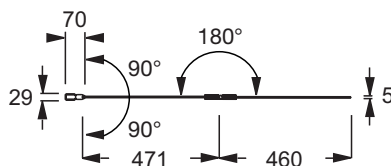

E4931

Коллекция: ADEQUATION

Отделки*:

GA - Серый
Блестящий

Общие характеристики:

Преимущества для конечного пользователя

- Первая панель открывается внутрь/наружу на 90°, вторая панель - внутрь на 180°.
- Стойкость: Безопасное стекло 6 мм
- Блестящая отделка: Хромированные профиль и петли
- Практичная: в комплект входит полотенцедержатель

Преимущества при монтаже

- Двусторонняя: Может использоваться с обеих сторон (справа/слева)

Технические характеристики

- РАЗМЕРЫ (СМ): 0 x 100 x 140 см
- МАТЕРИАЛ: Стекло
- СТУПЕНЬКА: 0
- ВЕС: 18 кг
- АКССУАРЫ: Душевой экран
- СЛИВ: 0

Технический чертеж

Спецификация продукта: Экран на ванну. E4931. Коллекция: ADEQUATION. РАЗМЕРЫ (СМ): 0 x 100 x 140 см. ВЕС: 18 кг. МАТЕРИАЛ: Стекло. АКССУАРЫ: Душевой экран. СТУПЕНЬКА: 0. СЛИВ: 0.

*В зависимости от конфигурации компьютера или настроек принтера, технических факторов и характеристик, цвета, которые Вы видите могут не полностью соответствовать настоящим цветам и являются схематическими.