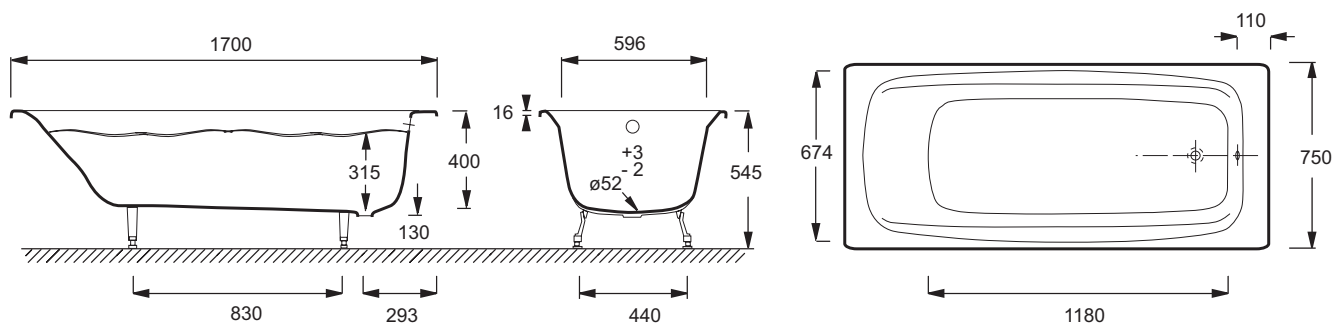

### Технические характеристики

- РАЗМЕРЫ (СМ): 170 x 75 x 40 см
- ТИП УСТАНОВКИ: Встраиваемые
- ФОРМА: Прямоугольные
- ДИАМЕТР СЛИВА: 5.2 см
- НОЖКИ: Не в комплекте
- СЛИВ: Не в комплекте
- Без отверстий для ручек
- ВЕС: 104,4 кг
- ОБЪЕМ (Л): 162/92
- ВЫСОТА НОЖЕК: 130 мм
- ДОПОЛНИТЕЛЬНАЯ ИНФОРМАЦИЯ: Установка к стене
- СТУПЕНЬКА: Не в комплекте
- Размеры основания: 118 x 45 см

### Общая информация

Спецификация продукта: Ванна 170 x 75 см. E2937. Коллекция: DIAPASON. РАЗМЕРЫ (СМ): 170 x 75 x 40 см. ВЕС: 104,4 кг. ТИП УСТАНОВКИ: Встраиваемые. ОБЪЕМ (Л): 162/92. ФОРМА: Прямоугольные. ВЫСОТА НОЖЕК: 130 мм. ДИАМЕТР СЛИВА: 5.2 см. ДОПОЛНИТЕЛЬНАЯ ИНФОРМАЦИЯ: Установка к стене. НОЖКИ: Не в комплекте. СТУПЕНЬКА: Не в комплекте. СЛИВ: Не в комплекте. Размеры основания: 118 x 45 см. Без отверстий для ручек.