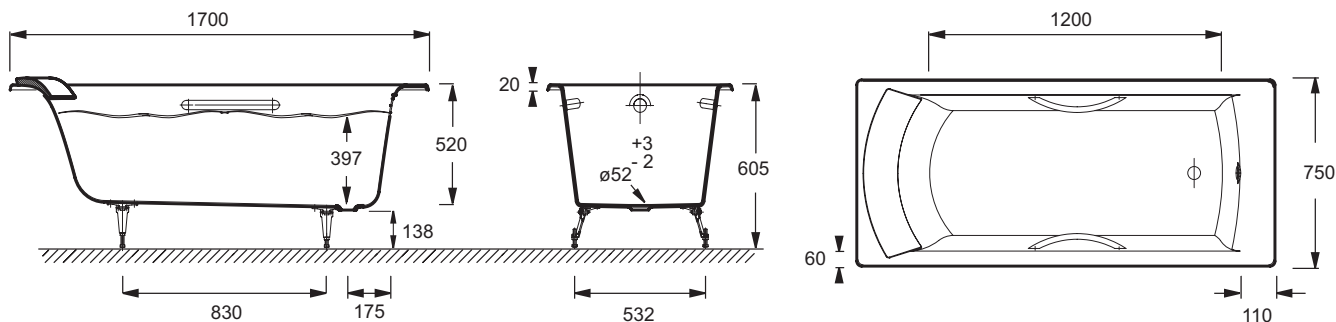

E2938

Коллекция: BIOVE

Отделка*:

00 - Белый

Общие характеристики:

Преимущества для конечного пользователя

- Высокое качество чугуна
- Комфорт: Широкая, глубокая ванна

Технические характеристики

- РАЗМЕРЫ (СМ): 170 x 75 x 52 см
- ТИП УСТАНОВКИ: Встраиваемые
- ФОРМА: Прямоугольные
- ДИАМЕТР СЛИВА: 5.2 см
- НОЖКИ: Не в комплекте
- СЛИВ: Не в комплекте
- Дополнительная опция: гелевая подушка
- ВЕС: 120 кг
- ОБЪЕМ (Л): 226/156
- ВЫСОТА НОЖЕК: 13,8 см
- ДОПОЛНИТЕЛЬНАЯ ИНФОРМАЦИЯ: Установка к стене
- СТУПЕНЬКА: Не в комплекте
- Размеры основания: 120 x 50 см
- С отверстиями для ручек

Продукты для комплектации

- E6710: Подушка
- E60327: Комплект из двух хромированных ручек

Общая информация

Спецификация продукта: Ванна 170 x 75 см. E2938. Коллекция: BIOVE. РАЗМЕРЫ (СМ): 170 x 75 x 52 см. ВЕС: 120 кг. ТИП УСТАНОВКИ: Встраиваемые. ОБЪЕМ (Л): 226/156. ФОРМА: Прямоугольные. ВЫСОТА НОЖЕК: 13,8 см. ДИАМЕТР СЛИВА: 5.2 см. ДОПОЛНИТЕЛЬНАЯ ИНФОРМАЦИЯ: Установка к стене. НОЖКИ: Не в комплекте. СТУПЕНЬКА: Не в комплекте. СЛИВ: Не в комплекте. Размеры основания: 120 x 50 см. Дополнительная опция: гелевая подушка. С отверстиями для ручек.