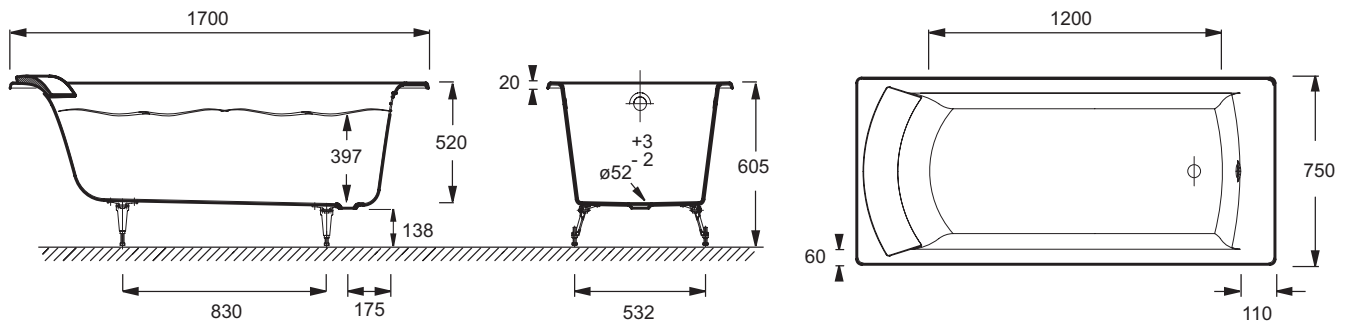

E2930

Коллекция: BIOVE

Отделки*:

00 - Белый

Общие характеристики:

Технические характеристики

- РАЗМЕРЫ (СМ): 170 x 75 x 52 см
- ТИП УСТАНОВКИ: Встраиваемые
- ФОРМА: Прямоугольные
- ВЕС: 120 кг
- ОБЪЕМ (Л): 226/156
- СТУПЕНЬКА: Не в комплекте

Общая информация

Спецификация продукта: Ванна 170 x 75 см. E2930. Коллекция: BIOVE. РАЗМЕРЫ (СМ): 170 x 75 x 52 см. ВЕС: 120 кг. ТИП УСТАНОВКИ: Встраиваемые. ОБЪЕМ (Л): 226/156. ФОРМА: Прямоугольные. СТУПЕНЬКА: Не в комплекте.