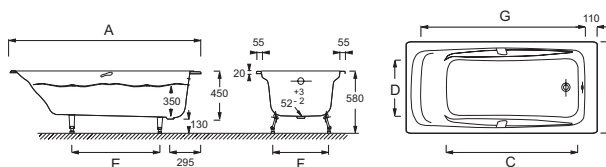

Общая информация

Mm	E2903	E2904	E2915	E2918	E2929	E2130
A	1800	1800	1700	1700	1600	1600
B	850	850	800	800	750	750
C	1238	1238	1100	1100	1100	1100
D	640	640	590	590	540	540
E	830	830	730	730	630	630
F	500	500	460	460	430	430
G	1546	1546	1446	1446	1372	1372

Спецификация продукта: Ванна 180 x 85 см, без отверстий для ручек. E2904. Коллекция: REPOS. РАЗМЕРЫ (СМ): 180 x 85 x 45 см. ВЕС: 134,8 кг. МАТЕРИАЛ: 2. ТИП УСТАНОВКИ: Встраиваемые. ОБЪЕМ (Л): 250/180. ФОРМА: Прямоугольные. ВЫСОТА НОЖЕК: 130 мм. ДИАМЕТР СЛИВА: 5.2 см. ДОПОЛНИТЕЛЬНАЯ ИНФОРМАЦИЯ: Установка к стене. НОЖКИ: Не в комплекте. СТУПЕНЬКА: Не в комплекте. СЛИВ: Не в комплекте. Дополнительная опция: комплект из 4-х регулируемых ножек для чугунной ванны (E4113), автоматический слив-перелив (E70174). Размеры основания: 123.8 x 64 см. Без отверстий для ручек.

*В зависимости от конфигурации компьютера или настроек принтера, технических факторов и характеристик, цвета, которые Вы видите могут не полностью соответствовать настоящим цветам и являются схематическими.