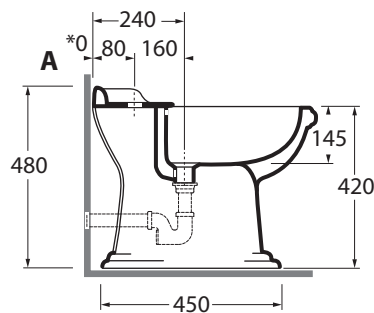

## JUBITOB0000M

JUBILAEUM sanitari a terra 59/ floor mounted sanitary wares

codice  
code

**Bidet Jubilaeum a terra monoforo.**  
Jubilaeum bidet 1 tap hole.

bianco lucido/ shiny white

JUBITOB0000MBI

**Bidet Jubilaeum a terra 3 fori.**  
Jubilaeum bidet 3 tap holes.

bianco lucido/ shiny white

JUBITOB0000TBI

CM 59x40x49

plt italy pz.15 - plt export pcs. 20

kg 23

A\* 0 riferimento vaso

B\* 80-670 riferimento vaso

A\* 0 ref w.c.

B\* 80-670 ref w.c.

scala/scale 1:20 dimensioni/dimensions in mm