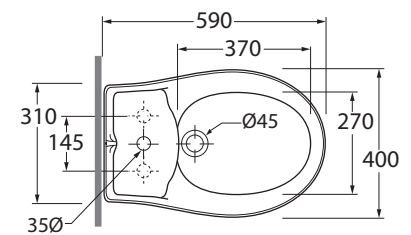

## JUBITOB0000M

JUBILAEUM sanitari a terra 59/ floor mounted sanitary wares

codice  
code

**Bidet Jubilaeum a terra monoforo.**  
Jubilaeum bidet 1 tap hole.

bianco lucido/ shiny white

JUBITOB0000MBI

**Bidet Jubilaeum a terra 3 fori.**  
Jubilaeum bidet 3 tap holes.

bianco lucido/ shiny white

JUBITOB0000TBI

CM 59x40x49

plt italy pz.15 - plt export pcs. 20

kg 23

A\* 0 riferimento vaso

B\* 80-670 riferimento vaso

A\* 0 ref w.c.

B\* 80-670 ref w.c.

scala/scale 1:20 dimensioni/dimensions in mm