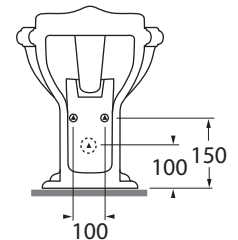

## JUBITOB0000M

JUBILAEUM sanitari a terra 59/ floor mounted sanitary wares

codice  
code

**Bidet Jubilaeum a terra monoforo.**  
Jubilaeum bidet 1 tap hole.

bianco lucido/ shiny white

JUBITOB0000MBI

**Bidet Jubilaeum a terra 3 fori.**  
Jubilaeum bidet 3 tap holes.

bianco lucido/ shiny white

JUBITOB0000TBI

CM 59x40x49

plt italy pz.15 - plt export pcs. 20

kg 23

A\* 0 riferimento vaso

B\* 80-670 riferimento vaso

A\* 0 ref w.c.

B\* 80-670 ref w.c.

scala/scale 1:20 dimensioni/dimensions in mm