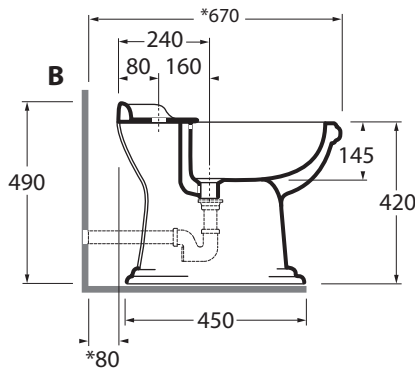

## JUBITOB0000M

JUBILAEUM sanitari a terra 59/ floor mounted sanitary wares

codice  
code

**Bidet Jubilaeum a terra monoforo.**  
Jubilaeum bidet 1 tap hole.

bianco lucido/ shiny white

JUBITOB0000MBI

**Bidet Jubilaeum a terra 3 fori.**  
Jubilaeum bidet 3 tap holes.

bianco lucido/ shiny white

JUBITOB0000TBI

CM 59x40x49

plt italy pz.15 - plt export pcs. 20

kg 23

A\* 0 riferimento vaso

B\* 80-670 riferimento vaso

A\* 0 ref w.c.

B\* 80-670 ref w.c.

scala/scale 1:20 dimensioni/dimensions in mm