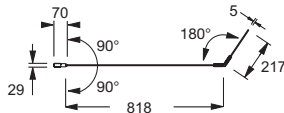

E4930

Коллекция: BAIN-DOUCHE NEO

Отделки*:

GA - Серый
Блестящий

Общие характеристики:

Преимущества для конечного пользователя

- Блестящая отделка: Хромированный профиль. Хромированные петли
- Облегченный доступ: Первая панель открывается внутрь/наружу на 90°, вторая панель - внутрь на 180°.
- Стойкость: Безопасное стекло 6 мм

Преимущества при монтаже

- Двусторонняя: Может использоваться с обеих сторон (справа/слева)

Технические характеристики

- РАЗМЕРЫ (СМ): 142 x 111,50 см
- МАТЕРИАЛ: Стекло
- СТУПЕНЬКА: 0
- ВЕС: 18 кг
- АКССЕСУАРЫ: Душевой экран
- СЛИВ: 0

Общая информация

Спецификация продукта: Экран на ванну с двойной панелью. E4930. Коллекция: BAIN-DOUCHE NEO. РАЗМЕРЫ (СМ): 142 x 111,50 см. ВЕС: 18 кг. МАТЕРИАЛ: Стекло. АКССЕСУАРЫ: Душевой экран. СТУПЕНЬКА: 0. СЛИВ: 0.