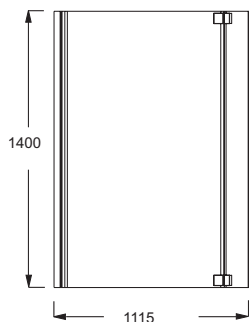

E4930

Коллекция: BAIN-DOUCHE NEO

Отделки*:

GA - Серый
Блестящий

Общие характеристики:

Преимущества для конечного пользователя

- Блестящая отделка: Хромированный профиль. Хромированные петли
- Облегченный доступ: Первая панель открывается внутрь/наружу на 90°, вторая панель - внутрь на 180°.
- Стойкость: Безопасное стекло 6 мм

Преимущества при монтаже

- Двусторонняя: Может использоваться с обеих сторон (справа/слева)

Технические характеристики

- РАЗМЕРЫ (СМ): 142 x 111,50 см
- МАТЕРИАЛ: Стекло
- СТУПЕНЬКА: 0
- ВЕС: 18 кг
- АКССЕСУАРЫ: Душевой экран
- СЛИВ: 0

Общая информация

Спецификация продукта: Экран на ванну с двойной панелью. E4930. Коллекция: BAIN-DOUCHE NEO. РАЗМЕРЫ (СМ): 142 x 111,50 см. ВЕС: 18 кг. МАТЕРИАЛ: Стекло. АКССЕСУАРЫ: Душевой экран. СТУПЕНЬКА: 0. СЛИВ: 0.