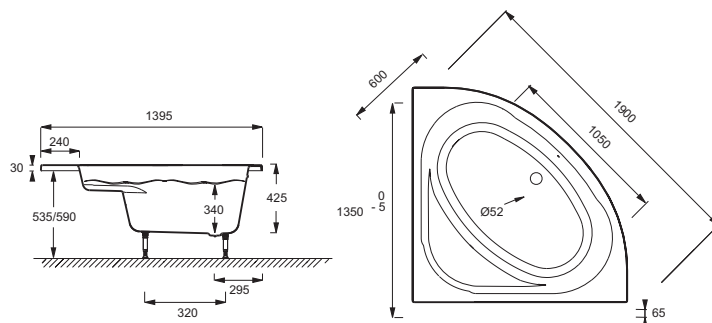

- РАЗМЕРЫ (СМ): 135 x 135 x 42,50 см
- МАТЕРИАЛ: Акрил
- ОБЪЕМ (Л): 230/160
- ВЫСОТА НОЖЕК: 120/175
- ДОПОЛНИТЕЛЬНАЯ ИНФОРМАЦИЯ: Угловая
- СТУПЕНЬКА: Не в комплекте
- Размеры основания: 105 x 60 см

Продукты для комплектации

- E70174: Автоматический слив-перелив (1м)
- E6D159: Слив-перелив

Преимущества при монтаже

- Облегченная установка: В комплекте с рамой и панелью для быстрой и безопасной установки

- ВЕС: 23,5 кг
- ТИП УСТАНОВКИ: Угловые
- ФОРМА: Угловые
- ДИАМЕТР СЛИВА: 5.2 см
- НОЖКИ: В комплекте
- СЛИВ: Не в комплекте
- Доступна с системой гидромассажа

Связанные продукты

- E6757: Подушка
- E6187: Фронтальный экран
- E6D121: L-образные крепления

Общая информация

Спецификация продукта: Ванна встраиваемая 135 x 135 см с регулируемыми ножками. E60223. Коллекция: DOMO. РАЗМЕРЫ (СМ): 135 x 135 x 42,50 см. ВЕС: 23,5 кг. МАТЕРИАЛ: Акрил. ТИП УСТАНОВКИ: Угловые. ОБЪЕМ (Л): 230/160. ФОРМА: Угловые. ВЫСОТА НОЖЕК: 120/175. ДИАМЕТР СЛИВА: 5.2 см. ДОПОЛНИТЕЛЬНАЯ ИНФОРМАЦИЯ: Угловая. НОЖКИ: В комплекте. СТУПЕНЬКА: Не в комплекте. СЛИВ: Не в комплекте. Размеры основания: 105 x 60 см. Доступна с системой гидромассажа.