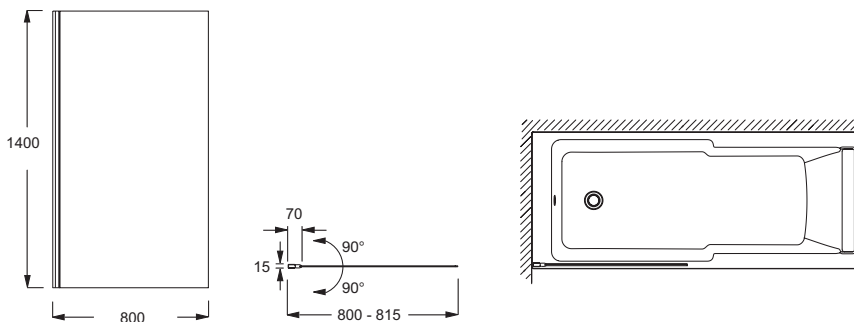

**E6D042**

**Коллекция:** СТРУКТУРА

**Отделки\*:**

GA - Серый  
Блестящий

BLV - Матовый  
черный

**Общие характеристики:**

**Преимущества для конечного пользователя**

- Упрощенный доступ: Экран на ванну реверсивный, 1 панель открывается внутрь/наружу на 90°
- Прочность: Безопасное стекло 6 мм
- Легко открывается: Встроенная подъемная система
- Блестящая отделка: хромированные профили

**Преимущества при монтаже**

- Двусторонняя: Может использоваться с обеих сторон (справа/слева)

**Технические характеристики**

- РАЗМЕРЫ (СМ): 0 x 80 x 140 см
- МАТЕРИАЛ: Стекло
- НОЖКИ: В комплекте
- СЛИВ: В комплекте
- ВЕС: 0,8 кг
- АКСЕССУАРЫ: Душевой экран
- СТУПЕНЬКА: Не в комплекте

**Общая информация**

Спецификация продукта: Экран на ванну, реверсивный. E6D042. Коллекция: СТРУКТУРА. РАЗМЕРЫ (СМ): 0 x 80 x 140 см. ВЕС: 0,8 кг. МАТЕРИАЛ: Стекло. АКСЕССУАРЫ: Душевой экран. НОЖКИ: В комплекте. СТУПЕНЬКА: Не в комплекте. СЛИВ: В комплекте.