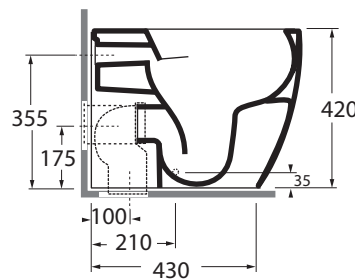

CMVCTPE00000 EASY CLEAN terra/ EASY CLEAN sanitary floor

codice  
code

Vaso Comoda con scarico a parete Easy Clean.  
Wc Comoda floor standing Easy Clean.

bianco lucido/shiny white

CMVCTPE00000BI

CM 53x36xh42

plf italy pz.20 - plf export pcs.20

kg 24

Tecnologie/technologies:

watersaving

easyclean

scala/scale 1:20 dimensioni/dimensions in mm

Gamma di colori disponibile per vaso e sedile COM 1800 C/F  
Color range available for wc and wrapover COM 1800 C/F

Curva tecnica per vaso normale e monoblocco  
Technical bend for standing and close coupled wc

CVT

COLORS 1250°

Sedile termoindurente con chiusura frizionata a sgancio rapido disponibile in tutti i COLORS 1250°.

Specificare il colore al momento dell'ordine.

Wrapover with quick release seat-cover for wc

available in COLORS 1250°

specify the color when ordering.

COM 1800 C/F

Codice  
code

TECHNICAL SHEET n°: <b>01</b>	DESIGNER: <b>OFFICINA AZZURRA</b>	CODE: <b>CMVCTPE00000</b>	Azzurra sanitari in ceramica S.p.a. via Civita Castellana snc 01030 Castel S.Elia (VT) - ITALY Tel.+39.0761 518155 Fax.+39.0761 514560		
SHEET FORMAT: <b>A4</b>	ISO	REVISION: <b>02</b>	SCALE: <b>1:20</b>	DATE: <b>11/07/2019</b>	
REGULATIONS: <b>CE EN 997/ EN33 / Dop-997 *</b>					
All the measurements respect the tolerances provided by the "AZZURRA QUALITY GUIDELINES".					