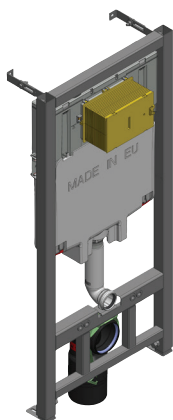

**E29025**

**Коллекция:** ОБЩАЯ КАТЕГОРИЯ

**Отделки\*:**

NF - Без отделки

### Преимущества при монтаже

- Металлические крепления: надежные крепления с возможностью регулировки глубины уставки
- Тонкий бачок: толщина бачка всего 8 см
- Регулировка по высоте: регулируемые ножки от 0 до 200 мм
- Все крепления в комплекте: комплект настенных крепежей, 2 шпильки с контргайкой M12 для крепления подвесного унитаза, 4 крепежа к полу, запорный клапан 1/4 оборота, соединительная труба 280 мм, 90 мм с уплотнением, шайбами, гайками и коленным соединением для унитаза, ПВХ, 100мм

### Технические характеристики

- РАЗМЕРЫ (СМ): 50 x 17 см
- ТИП УСТАНОВКИ: Напольные
- ГАРАНТИЯ НА СИСТЕМУ ИНСТАЛЛЯЦИИ: 10 лет
- Полностью оснащенный бачок с механизмом экономии воды на 3/6 л, металлические крепления, монтажный набор в комплекте
- ВЕС: 16 кг
- РАСХОД ВОДЫ: 2,6/4 л и 3/6 л
- УПАКОВКА: Единая упаковка

### Технический чертеж

Спецификация продукта: Настенная опорная рама с бачком. E29025. Коллекция: ОБЩАЯ КАТЕГОРИЯ. РАЗМЕРЫ (СМ): 50 x 17 см. ВЕС: 16 кг. ТИП УСТАНОВКИ: Напольные. РАСХОД ВОДЫ: 2,6/4 л и 3/6 л. ГАРАНТИЯ НА СИСТЕМУ ИНСТАЛЛЯЦИИ: 10 лет. УПАКОВКА: Единая упаковка. Полностью оснащенный бачок с механизмом экономии воды на 3/6 л, металлические крепления, монтажный набор в комплекте.