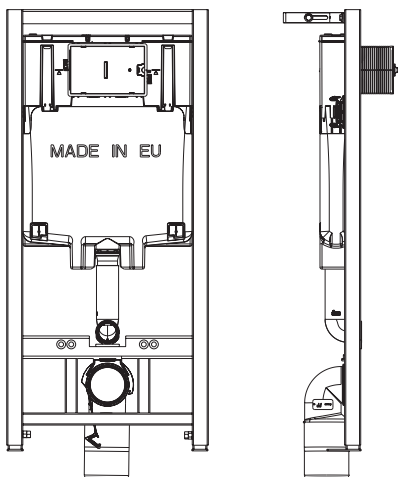

### Преимущества при монтаже

- Металлические крепления: надежные крепления с возможностью регулировки глубины уставки
- Тонкий бачок: толщина бачка всего 8 см
- Регулировка по высоте: регулируемые ножки от 0 до 200 мм
- Все крепления в комплекте: комплект настенных крепежей, 2 шпильки с контргайкой M12 для крепления подвесного унитаза, 4 крепежа к полу, запорный клапан 1/4 оборота, соединительная труба 280 мм, 90 мм с уплотнением, шайбами, гайками и коленным соединением для унитаза, ПВХ, 100мм

### Технические характеристики

- РАЗМЕРЫ (СМ): 50 x 17 см
- ТИП УСТАНОВКИ: Напольные
- ГАРАНТИЯ НА СИСТЕМУ ИНСТАЛЛЯЦИИ: 10 лет
- Полностью оснащенный бачок с механизмом экономии воды на 3/6 л, металлические крепления, монтажный набор в комплекте
- ВЕС: 16 кг
- РАСХОД ВОДЫ: 2,6/4 л и 3/6 л
- УПАКОВКА: Единая упаковка

### Технический чертеж

Спецификация продукта: Настенная опорная рама с бачком. E29025. Коллекция: ОБЩАЯ КАТЕГОРИЯ. РАЗМЕРЫ (СМ): 50 x 17 см. ВЕС: 16 кг. ТИП УСТАНОВКИ: Напольные. РАСХОД ВОДЫ: 2,6/4 л и 3/6 л. ГАРАНТИЯ НА СИСТЕМУ ИНСТАЛЛЯЦИИ: 10 лет. УПАКОВКА: Единая упаковка. Полностью оснащенный бачок с механизмом экономии воды на 3/6 л, металлические крепления, монтажный набор в комплекте.