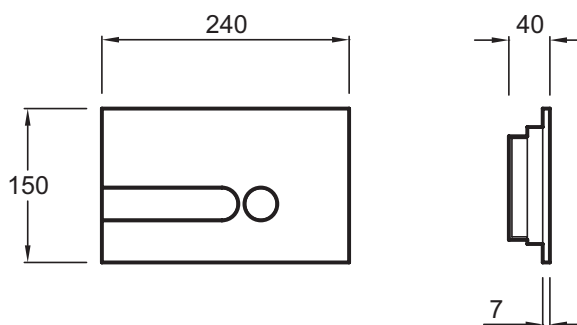

E4326

Коллекция: ОБЩАЯ КАТЕГОРИЯ

Отделки*:

00 - Белый

CP - Хром

38R - Хром/
велюр

Технические характеристики

- РАЗМЕРЫ (CM): 24 x 15 см
- ОДИНАРНЫЙ СМЫВ / ДВОЙНОЙ СМЫВ: Двойная кнопка смыва
- ВЕС: 0,4 кг
- Панель для двойного смыва

Продукты для комплектации

- E4321: Настенная опорная рама для унитазов

Связанные продукты

- E78270

Общая информация

Спецификация продукта: Набор из 5 отделок на выбор для панели E4326. E4326. Коллекция: ОБЩАЯ КАТЕГОРИЯ. РАЗМЕРЫ (CM): 24 x 15 см. ВЕС: 0,4 кг. ОДИНАРНЫЙ СМЫВ / ДВОЙНОЙ СМЫВ: Двойная кнопка смыва. Панель для двойного смыва.