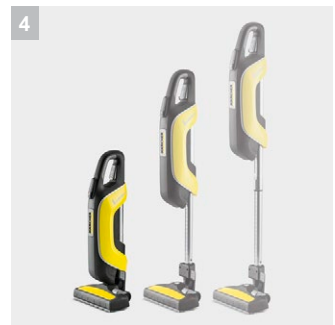

VC 5 Cordless

Максимальная свобода движения, максимальный комфорт: беспроводной пылесос VC 5 Cordless с продолжительностью работы до 40 минут, без необходимости тянуть за собой тяжелый корпус.

1 Продолжительное время работы

3 Удобная зарядка

- Трехступенчатый индикатор заряда аккумулятора.
- Полная зарядка аккумулятора всего за три часа.

4 Телескопическая всасывающая трубка из 3 частей

- Аппарат можно сложить нажатием кнопки и он будет занимать вдвое меньше места.
- Легко хранить даже в самых компактных помещениях.

Комплектация

Переключаемая насадка для сухой уборки	с гибким соединением
Съемная кассета с фильтром	с длительным сроком службы
Функция очистки фильтра	Для долгой работы без потери продуктивности
Возможность «парковки»	магнитом
Регулятор мощности	3-ступенчатый
Насадка для мягкой мебели	■
Ручьятка с мягкой накладкой	■
Телескопическая удлинительная трубка	■
■ Входит в комплект поставки	