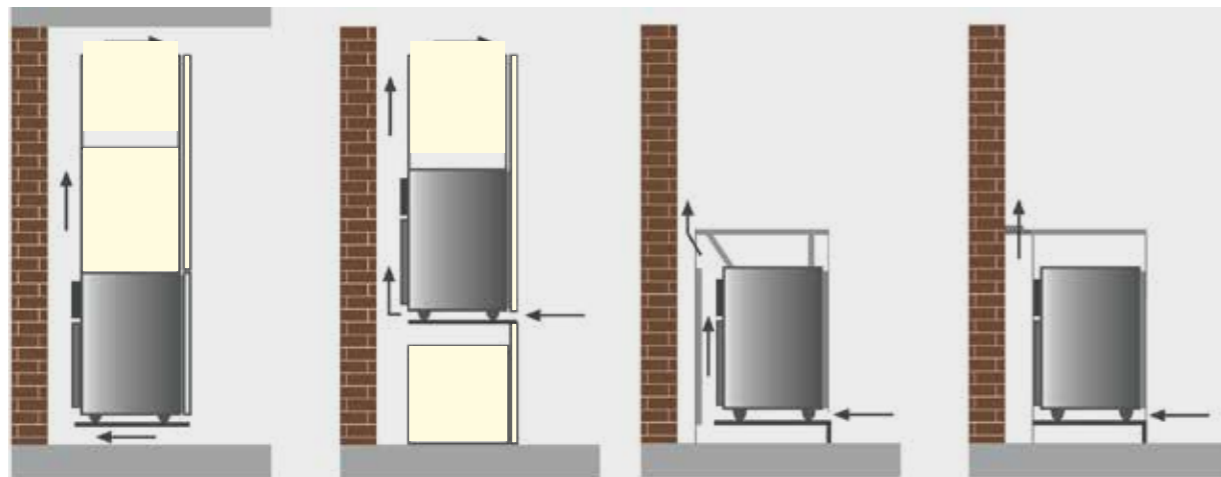

Esempi e informazioni per una corretta installazione dei minibar ICEBERG PLUS

L'inserimento nei mobili dei minibar da incasso deve essere eseguito correttamente, assicurando al gruppo refrigerante una appropriata ventilazione. Gli schemi mostrano alcuni esempi di corrette installazioni. Le griglie o aperture di ventilazione inferiori e superiori dovranno avere una superficie minima libera di 240 cm². Tra la parete e il gruppo refrigerante dovrà essere presente uno spazio libero per il passaggio dell'aria compreso tra 2 e 4 cm. Su richiesta Indel B offre consulenza e personalizzazione caso per caso.

Examples and information for the proper installation of ICEBERG PLUS minibars

The installation of a minibar in a furniture cabinet must be made carefully ensuring proper air circulation through the cooling unit. The above drawings depict a few examples of correct installations. The vents or grill openings must allow a minimum of 240 cm² of free air flow. A minimum air space of 2 to 4 cm between the cooling unit and the wall must be maintained. For more information about a proper installation of your Indel B minibars, please contact us directly.

DATI TECNICI

TECHNICAL DATA

indelB