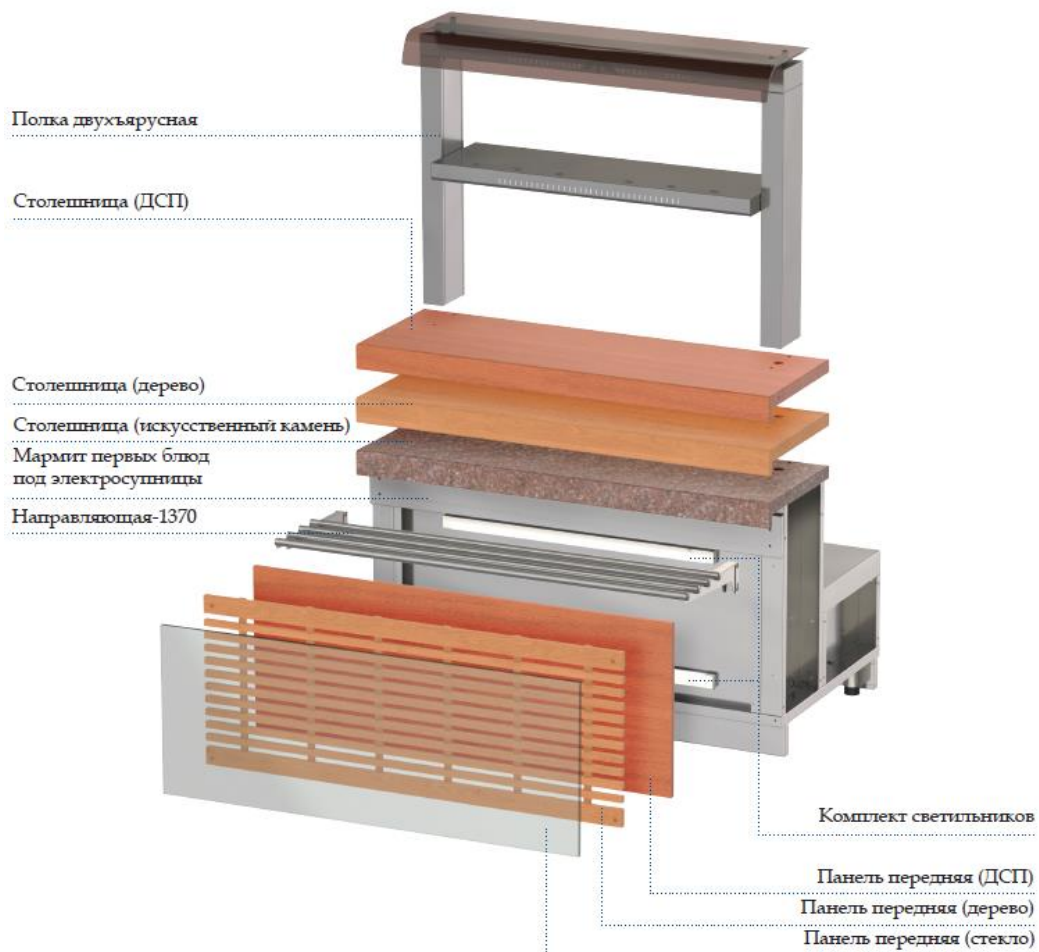

Мармит 1-х блюд 2-х конф. М1.2-1370-02