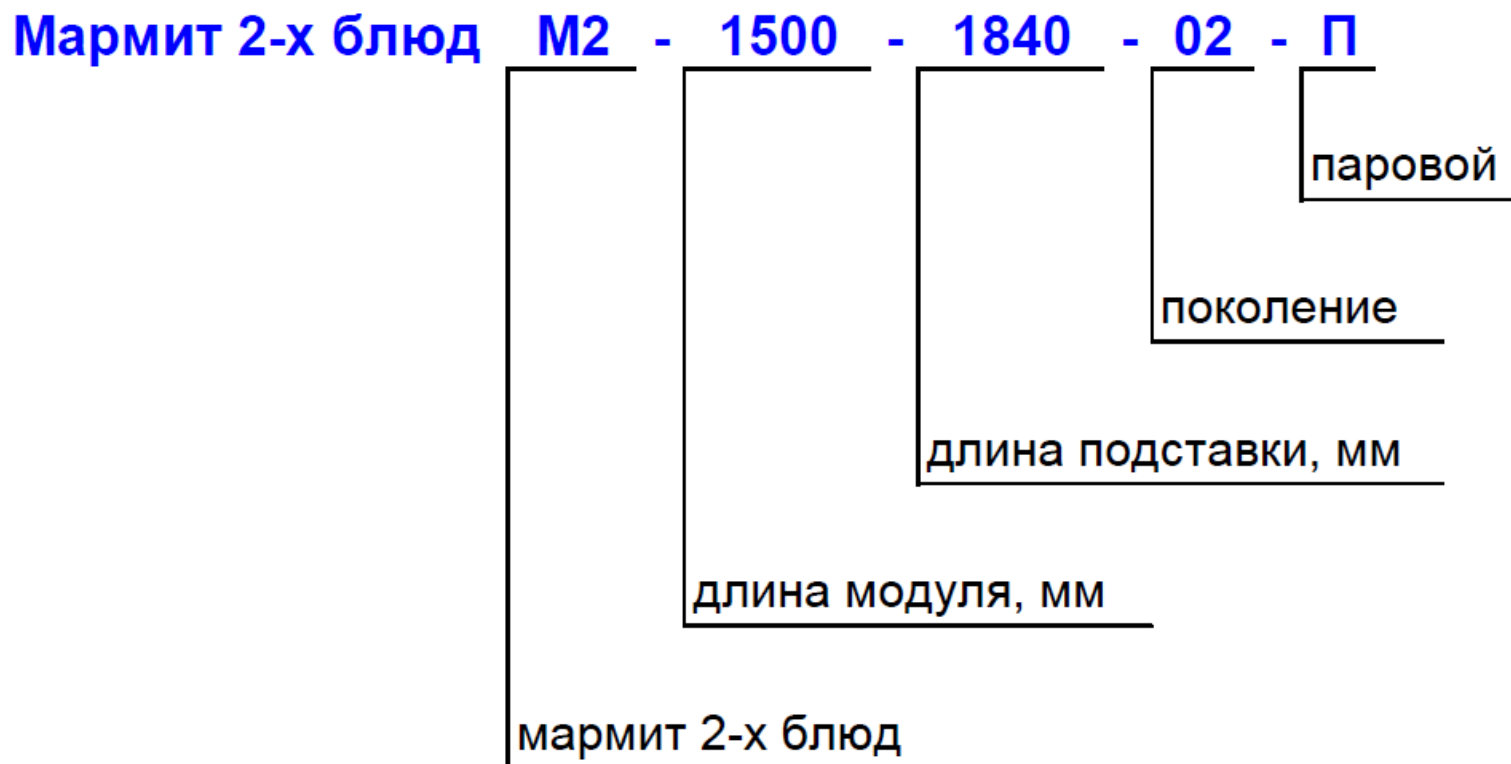

Расшифровка маркировки модулей