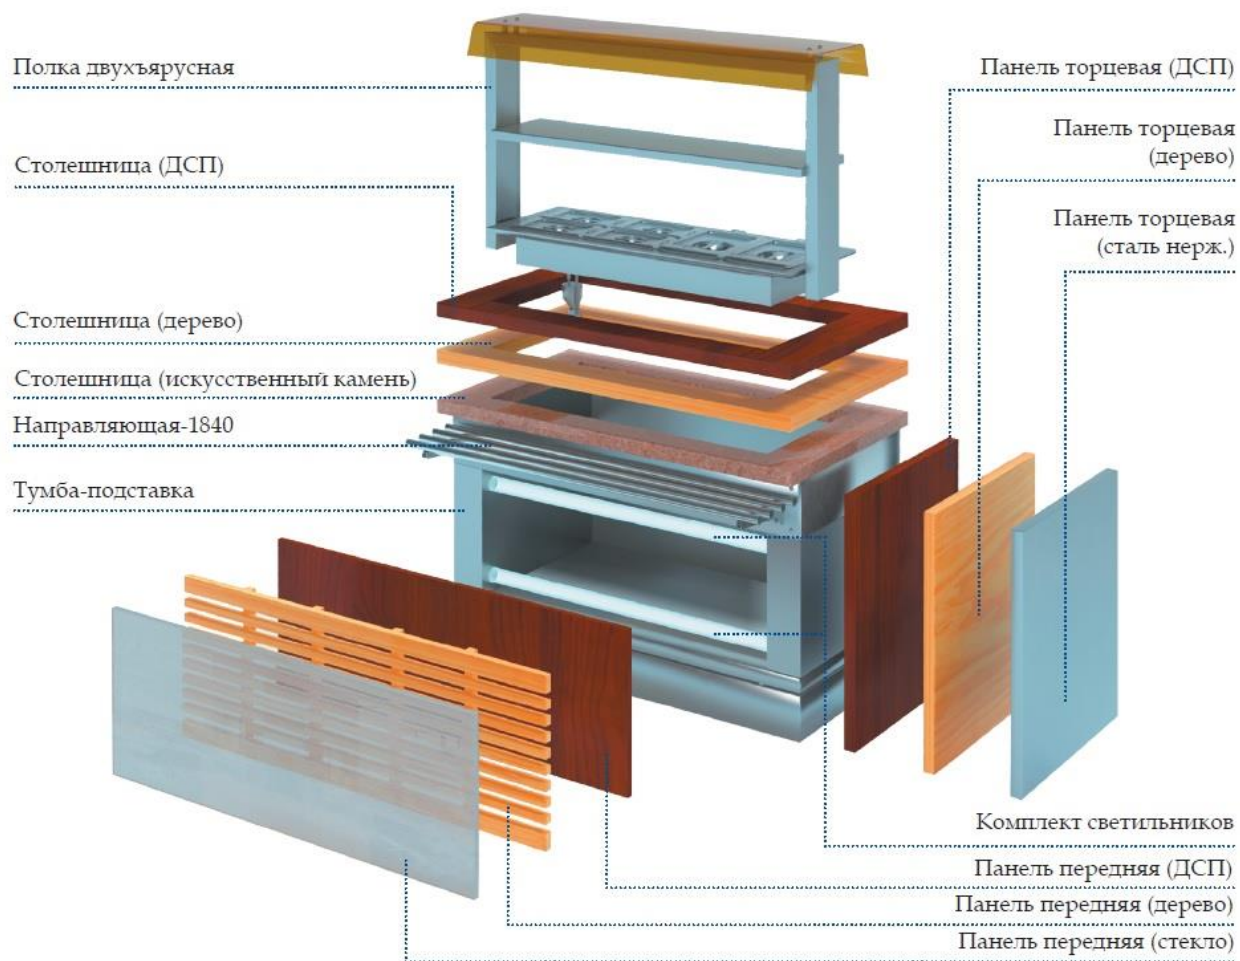

## встраиваемая линия раздачи питания

**преимущество  
в дизайне**

## неограниченное количество вариантов декорирования

## состав модулей линии раздачи питания

СП	Стойка для приборов
ХВ-1200	Холодильная витрина 1200, 1500 [мм]
ОС-1500	Охлаждающий стол 900, 1200, 1500 [мм]
ОП-1500	Охлаждаемая поверхность 900, 1200, 1500 [мм]
М1.2	Мармит 1-х блюд 2-х конфорочный 1370 [мм]
М1.3С	Мармит 1-х блюд под 3-и электросупницы 1370 [мм]
М2-1500	Мармит 2-х блюд паровой 900, 1200, 1500 [мм]
НС-940	Нейтральный стол 940, 1240, 1370, 1540, 1670, 1840 [мм]
КСП	Кассовый стол с подлокотником 1370 [мм]
ПМВШ	Поворотный модуль внешний
ПМВН	Поворотный модуль внутренний
МПТ	Модуль для подогрева тарелок