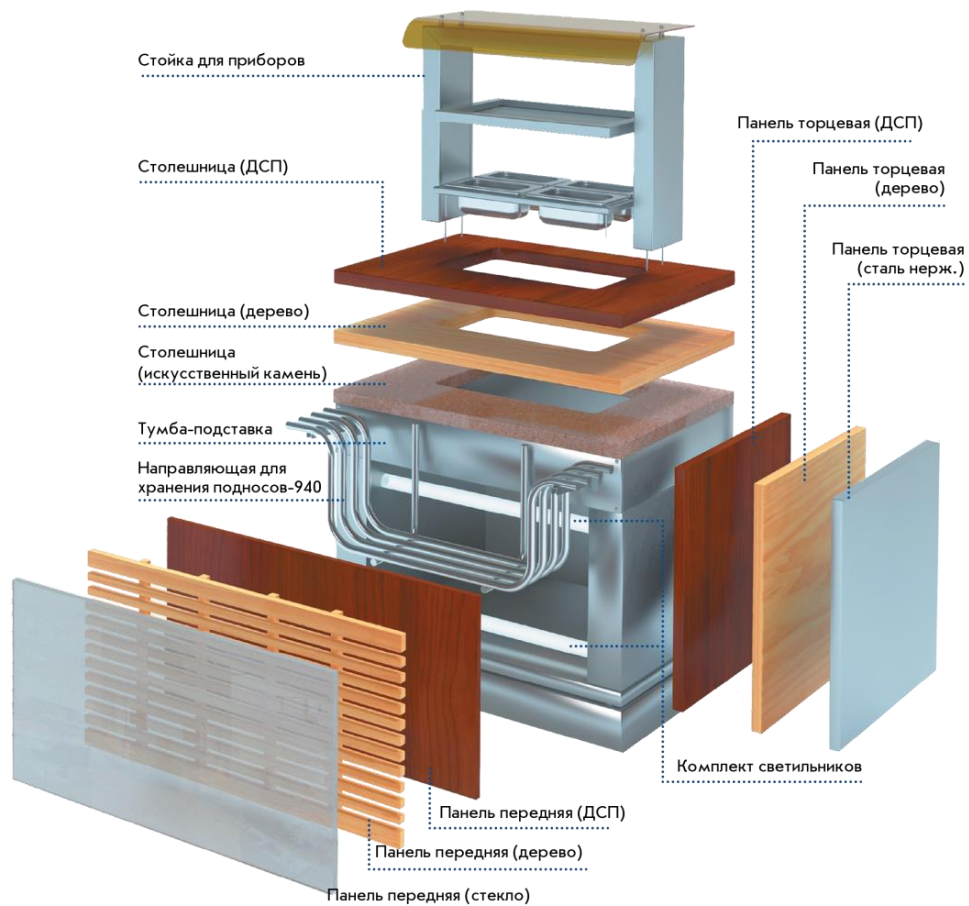

Стойка для приборов СП-774-940-02