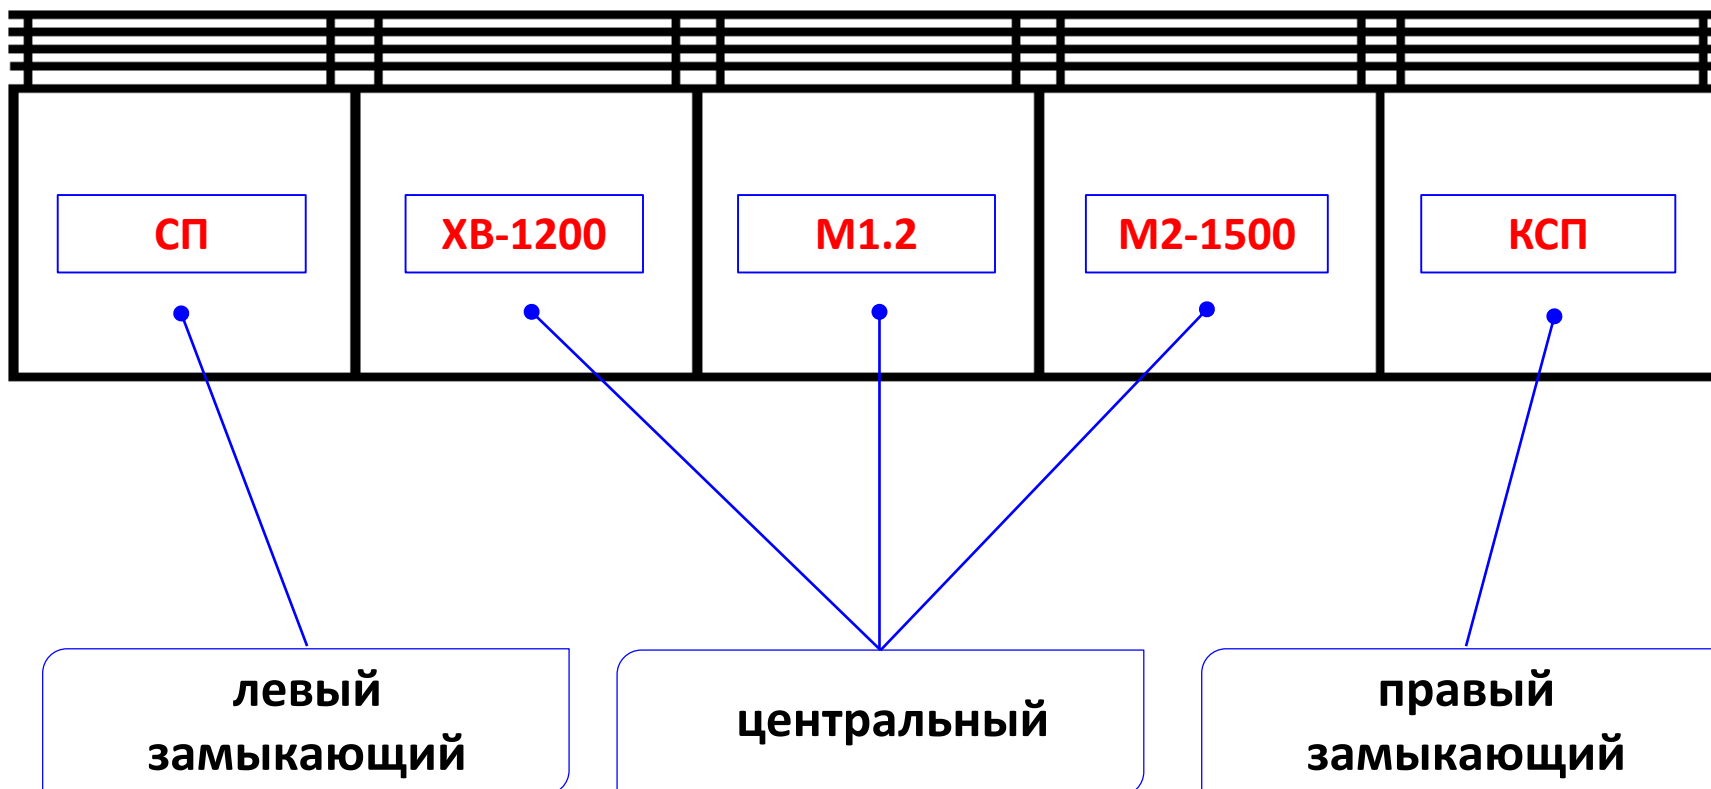

методология комплектования линии раздачи

позиционирование модулей со стороны обслуживающего персонала