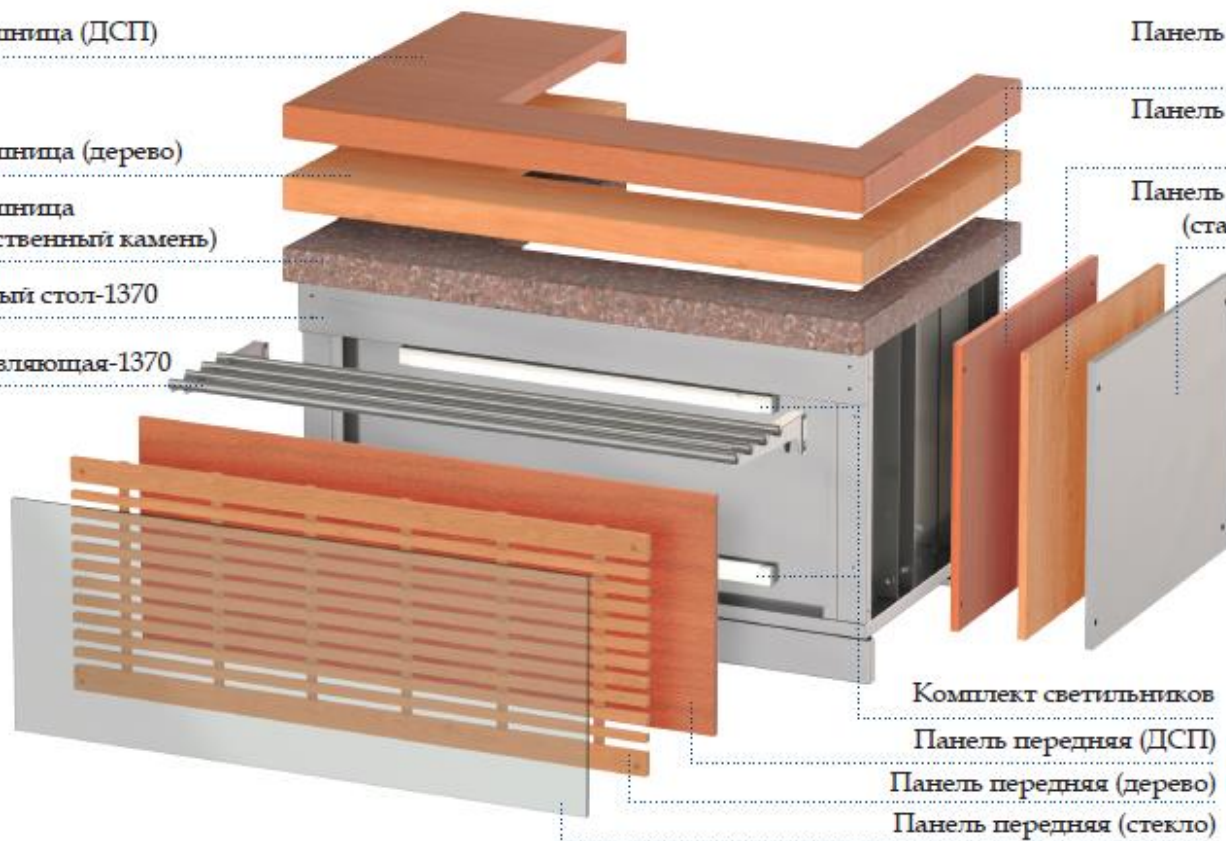

## Кассовый стол с подлокотником КСП-1370-02 (левый/правый)

Столешица (ДСП)

Столешица (дерево)

Столешица  
(искусственный камень)

Кассовый стол-1370

Направляющая-1370

Панель торцевая  
(ДСП)

Панель торцевая  
(дерево)

Панель торцевая  
(сталь нерж.)

Комплект светильников

Панель передняя (ДСП)

Панель передняя (дерево)

Панель передняя (стекло)