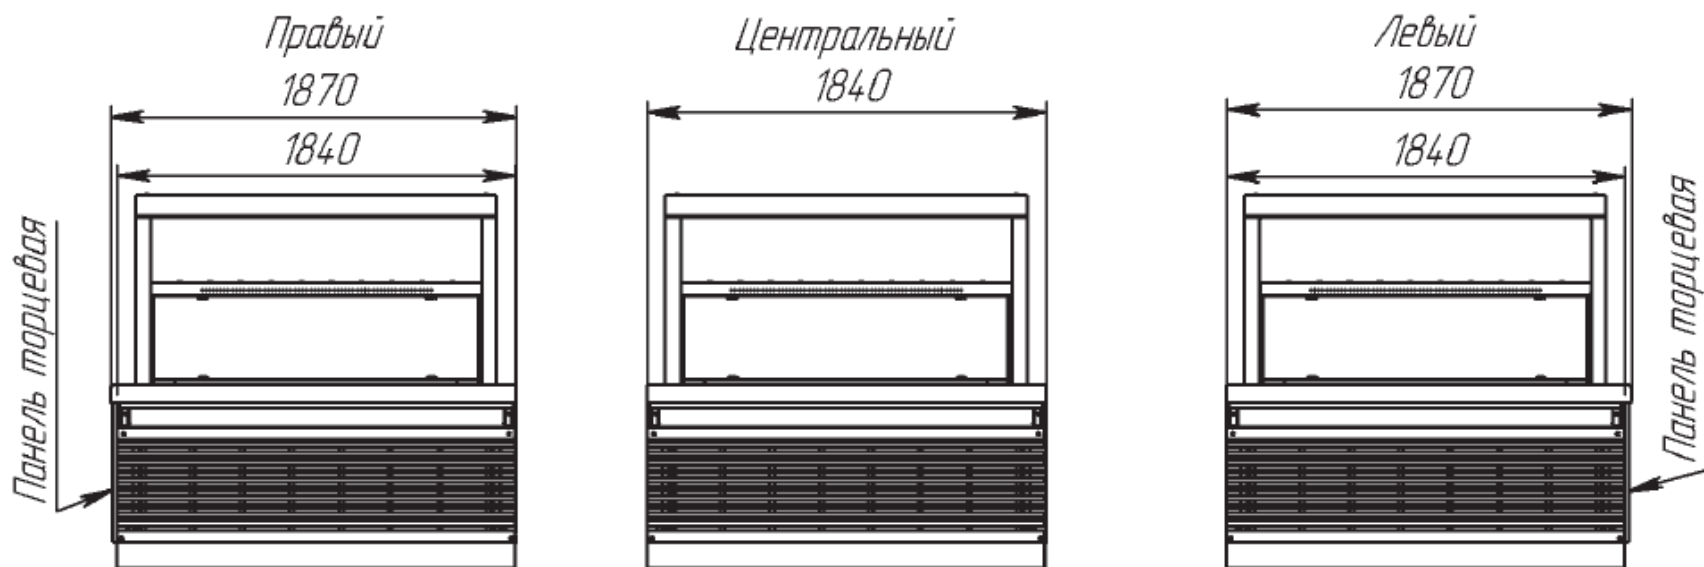

методология комплектования линии раздачи

Вид со стороны посетителей