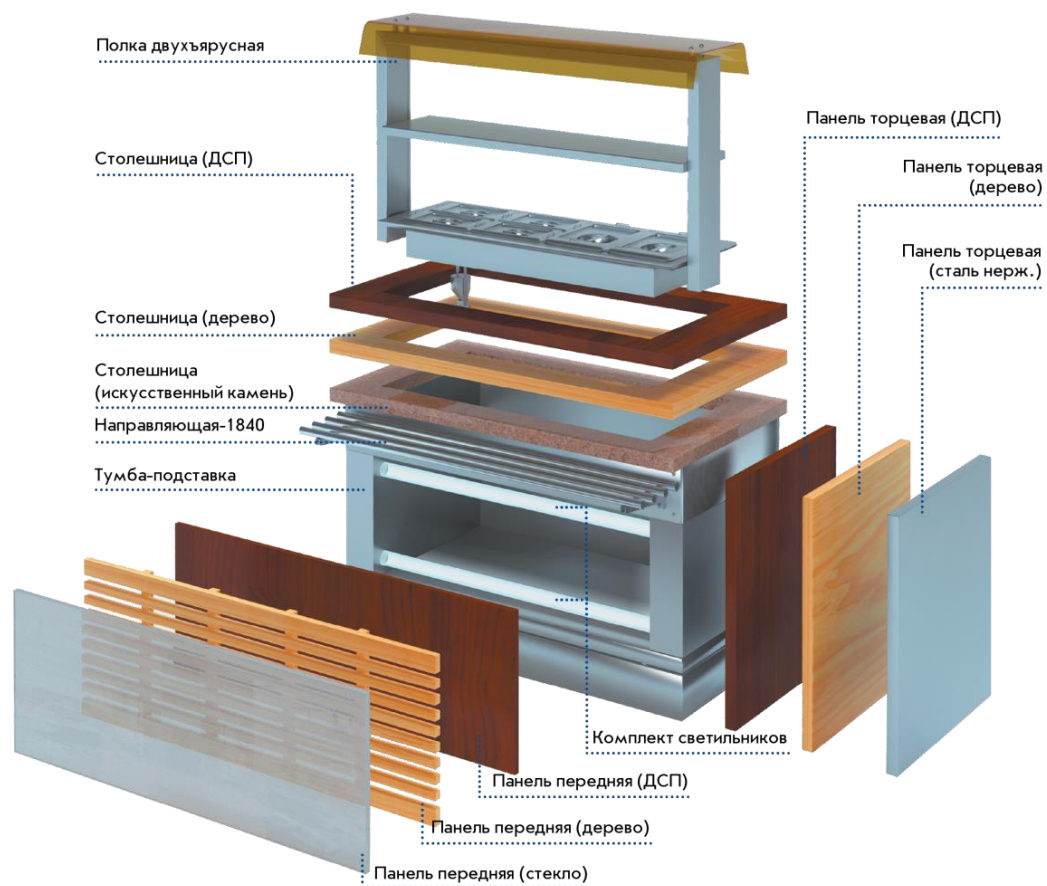

Мармит 2-х блюд М2-1500-1840-02-П