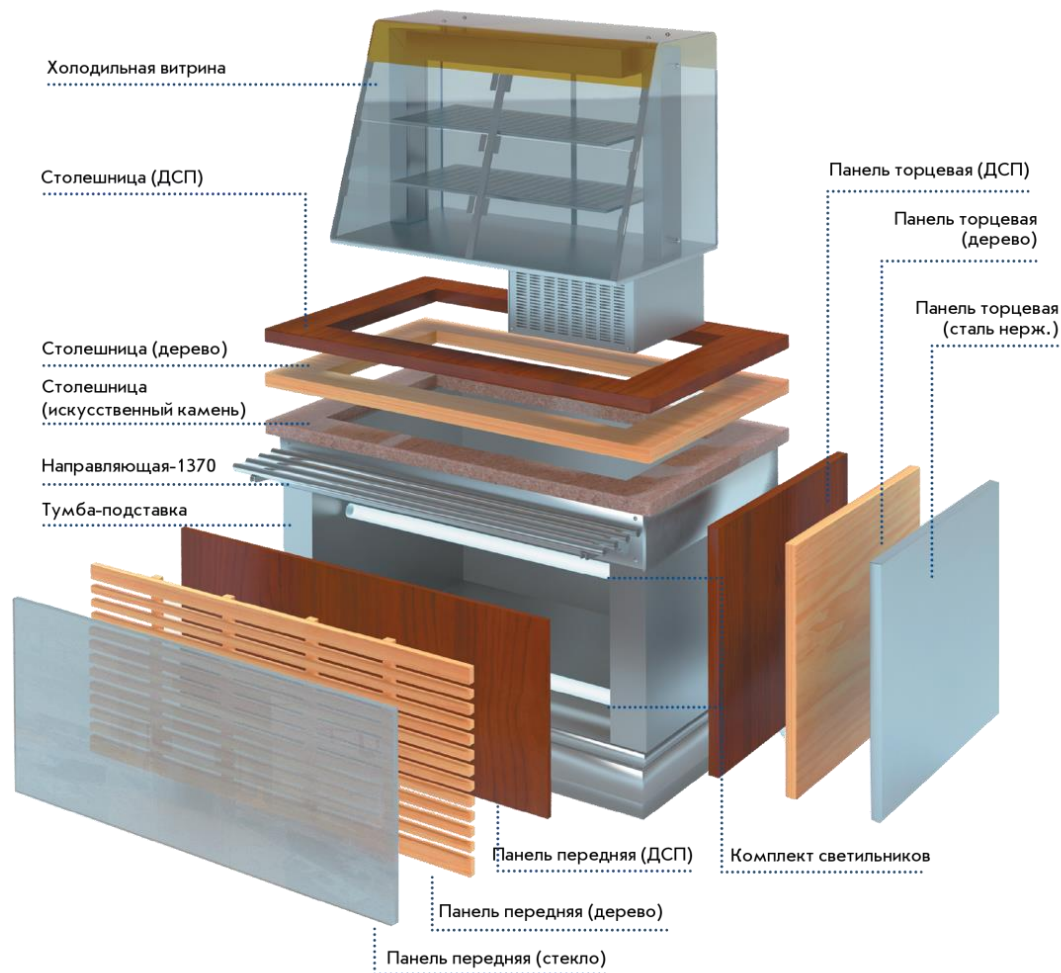

Холодильная витрина **XB-1200-1370-02**