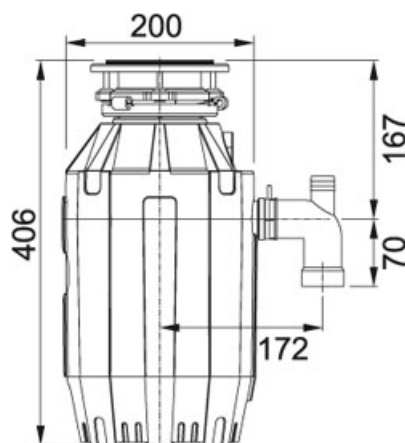

134.0535.242

МОДЕЛЬНЫЙ РЯД : Сортеры, измельчители | СЕРИЯ : Franke Turbo Elite | МОДЕЛЬ : TE-125 | ВИД ПОКРЫТИЯ : Другое

Мощность 930 Вт 1,25 ЛС. Количество оборотов 2800 об/мин.

BIO SHIELD – это постоянная защита от образования плесени и других микробов в зоне так называемых «мокрых» компонентов измельчителя. Измельчители серии Turbo Elite внутри обрабатываются антимикробным средством, и это обеспечивает защиту от роста бактерий, которые и вызывают неприятный запах.

TECHNICAL DATA

Напряжение (В)	220
Уровень шума	40-45 дБ
Вес	9,20 Kg
Высота	406,00 mm
Диаметр	3 1/2"
Длина	200,00 mm