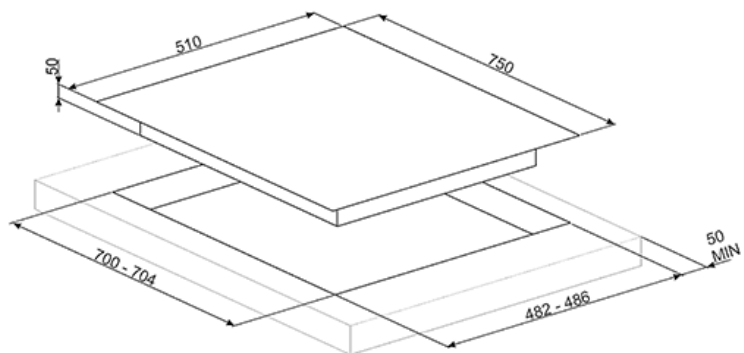

СМЕГ Россия
Россия, 117105, Москва
Варшавское шоссе, д.1, стр.1-2, офис А-615
Тел. +7 (495) 380-37-82
Факс 7 (495) 380-37-81

PXL675L

Dolce Stil Novo

нержавеющая сталь
75 см
нержавеющая сталь
газ

СМЕГ Россия
Россия, 117105, Москва
Варшавское шоссе, д.1, стр.1-2, офис А-615
Тел. +7 (495) 380-37-82
Факс 7 (495) 380-37-81