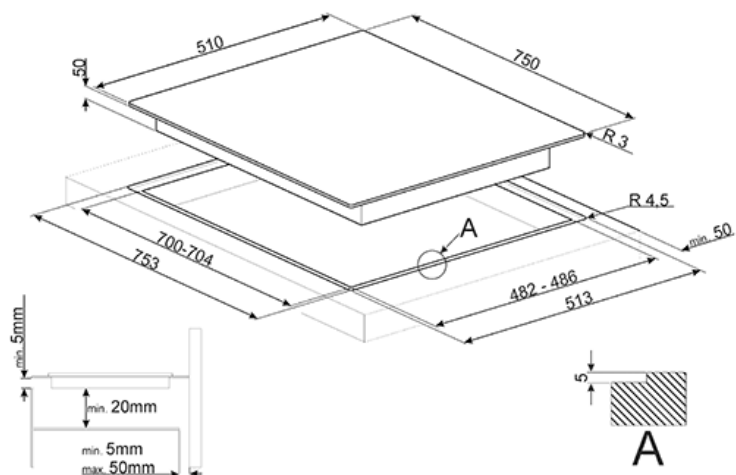

СМЕГ Россия
Россия, 117105, Москва
Варшавское шоссе, д.1, стр.1-2, офис А-615
Тел. +7 (495) 380-37-82
Факс 7 (495) 380-37-81

PXL675L

Dolce Stil Novo

нержавеющая сталь
75 см
нержавеющая сталь
газ

СМЕГ Россия
Россия, 117105, Москва
Варшавское шоссе, д.1, стр.1-2, офис А-615
Тел. +7 (495) 380-37-82
Факс 7 (495) 380-37-81