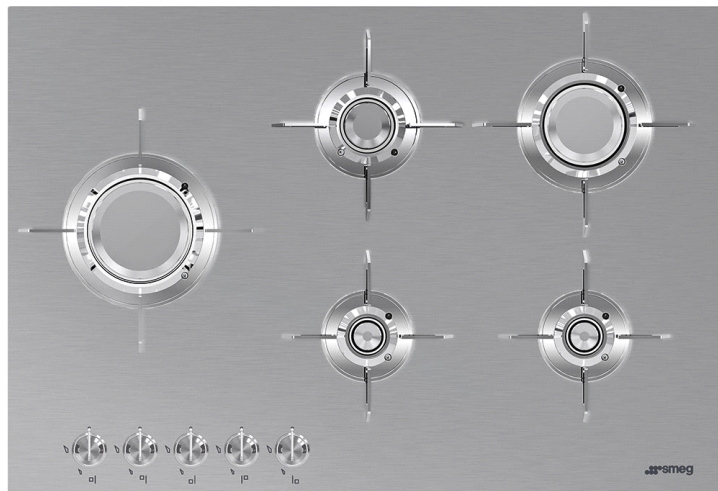

PXL675L новинки

Dolce Stil Novo

Газовая варочная панель, 75 см, нержавеющая сталь

EAN13: 8017709217808

ЭСТЕТИКА и УПРАВЛЕНИЕ

Нержавеющая сталь матовая

Ультранизкий профиль

Поворотные переключатели эффект нержавеющей стали

Решетки нержавеющая сталь, покрытие Titanium

Горелки Blade

ФУНКЦИОНАЛЬНОСТЬ

Автоматический электроподжиг

5 газовых горелок

Левая – 3,5 кВт

Задняя центральная – 1,6 кВт

Передняя центральная – 1,0 кВт

Задняя правая – 2,4 кВт

Передняя правая – 1,0 кВт

БЕЗОПАСНОСТЬ

Газ-контроль

АКСЕССУАРЫ В КОМПЛЕКТЕ

Жиклеры для других типов газа в комплекте: G30 GPL сжиженный газ

ТЕХНИЧЕСКИЕ ХАРАКТЕРИСТИКИ

Тип газа: G20 природный газ

Номинальная мощность: 1 Вт

Номинальная мощность газа: 9,4 кВт

Напряжение: 220-240 В

Частота тока: 50/60 Гц

Типы нагрева

UR

дополнительные аксессуары

- **KPDSN75B** - Набор решеток ПТИЦЫ
- **KPDSN75I** - Набор решеток НАСЕКОМЫЕ
- **KPDSN75L** - Набор решеток ЛИСТЬЯ
- **KPDSN75F** - Набор решеток ФРУКТЫ