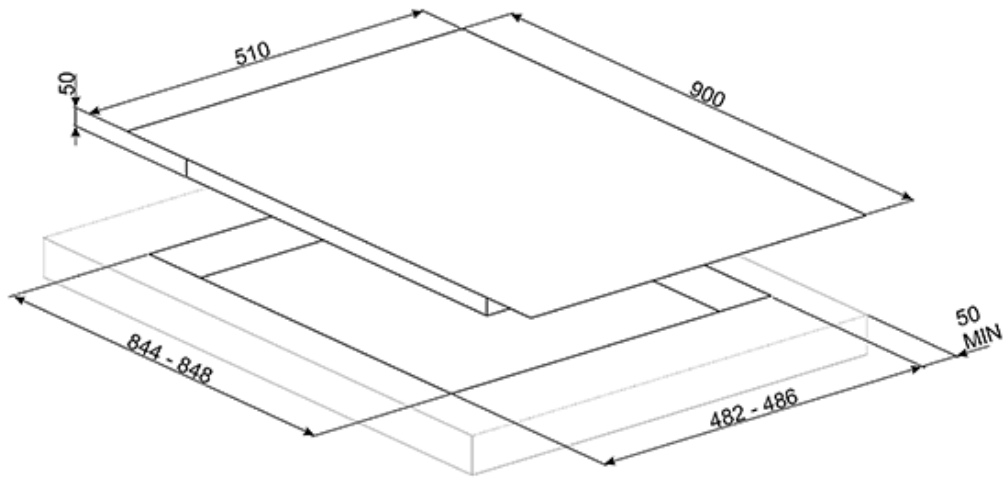

PV695LCNR

Dolce Stil Novo

черное стекло
90 см
газ

СМЕГ Россия
Россия, 117105, Москва
Варшавское шоссе, д.1, стр.1-2, офис А-615
Тел. +7 (495) 380-37-82
Факс 7 (495) 380-37-81