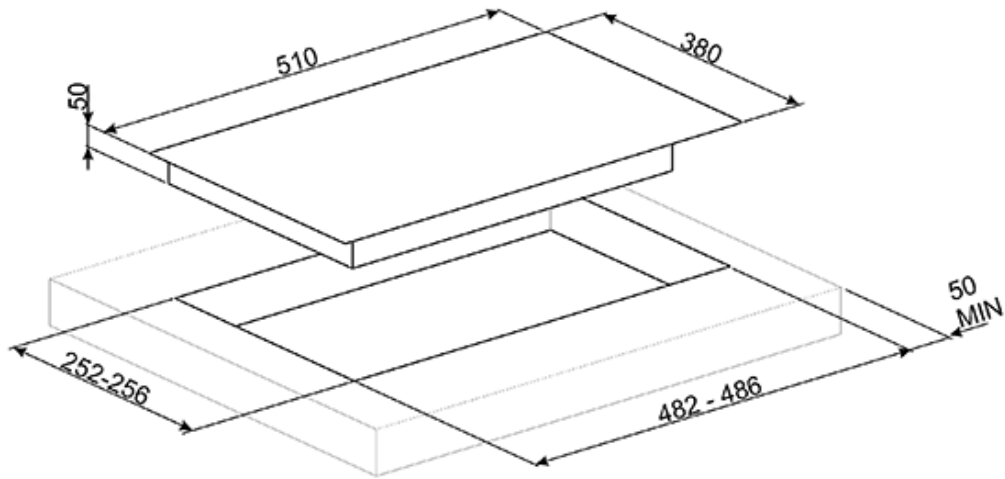

PV632CNR

Dolce Stil Novo

черное стекло
38 см
газ

СМЕГ Россия
Россия, 117105, Москва
Варшавское шоссе, д.1, стр.1-2, офис А-615
Тел. +7 (495) 380-37-82
Факс 7 (495) 380-37-81