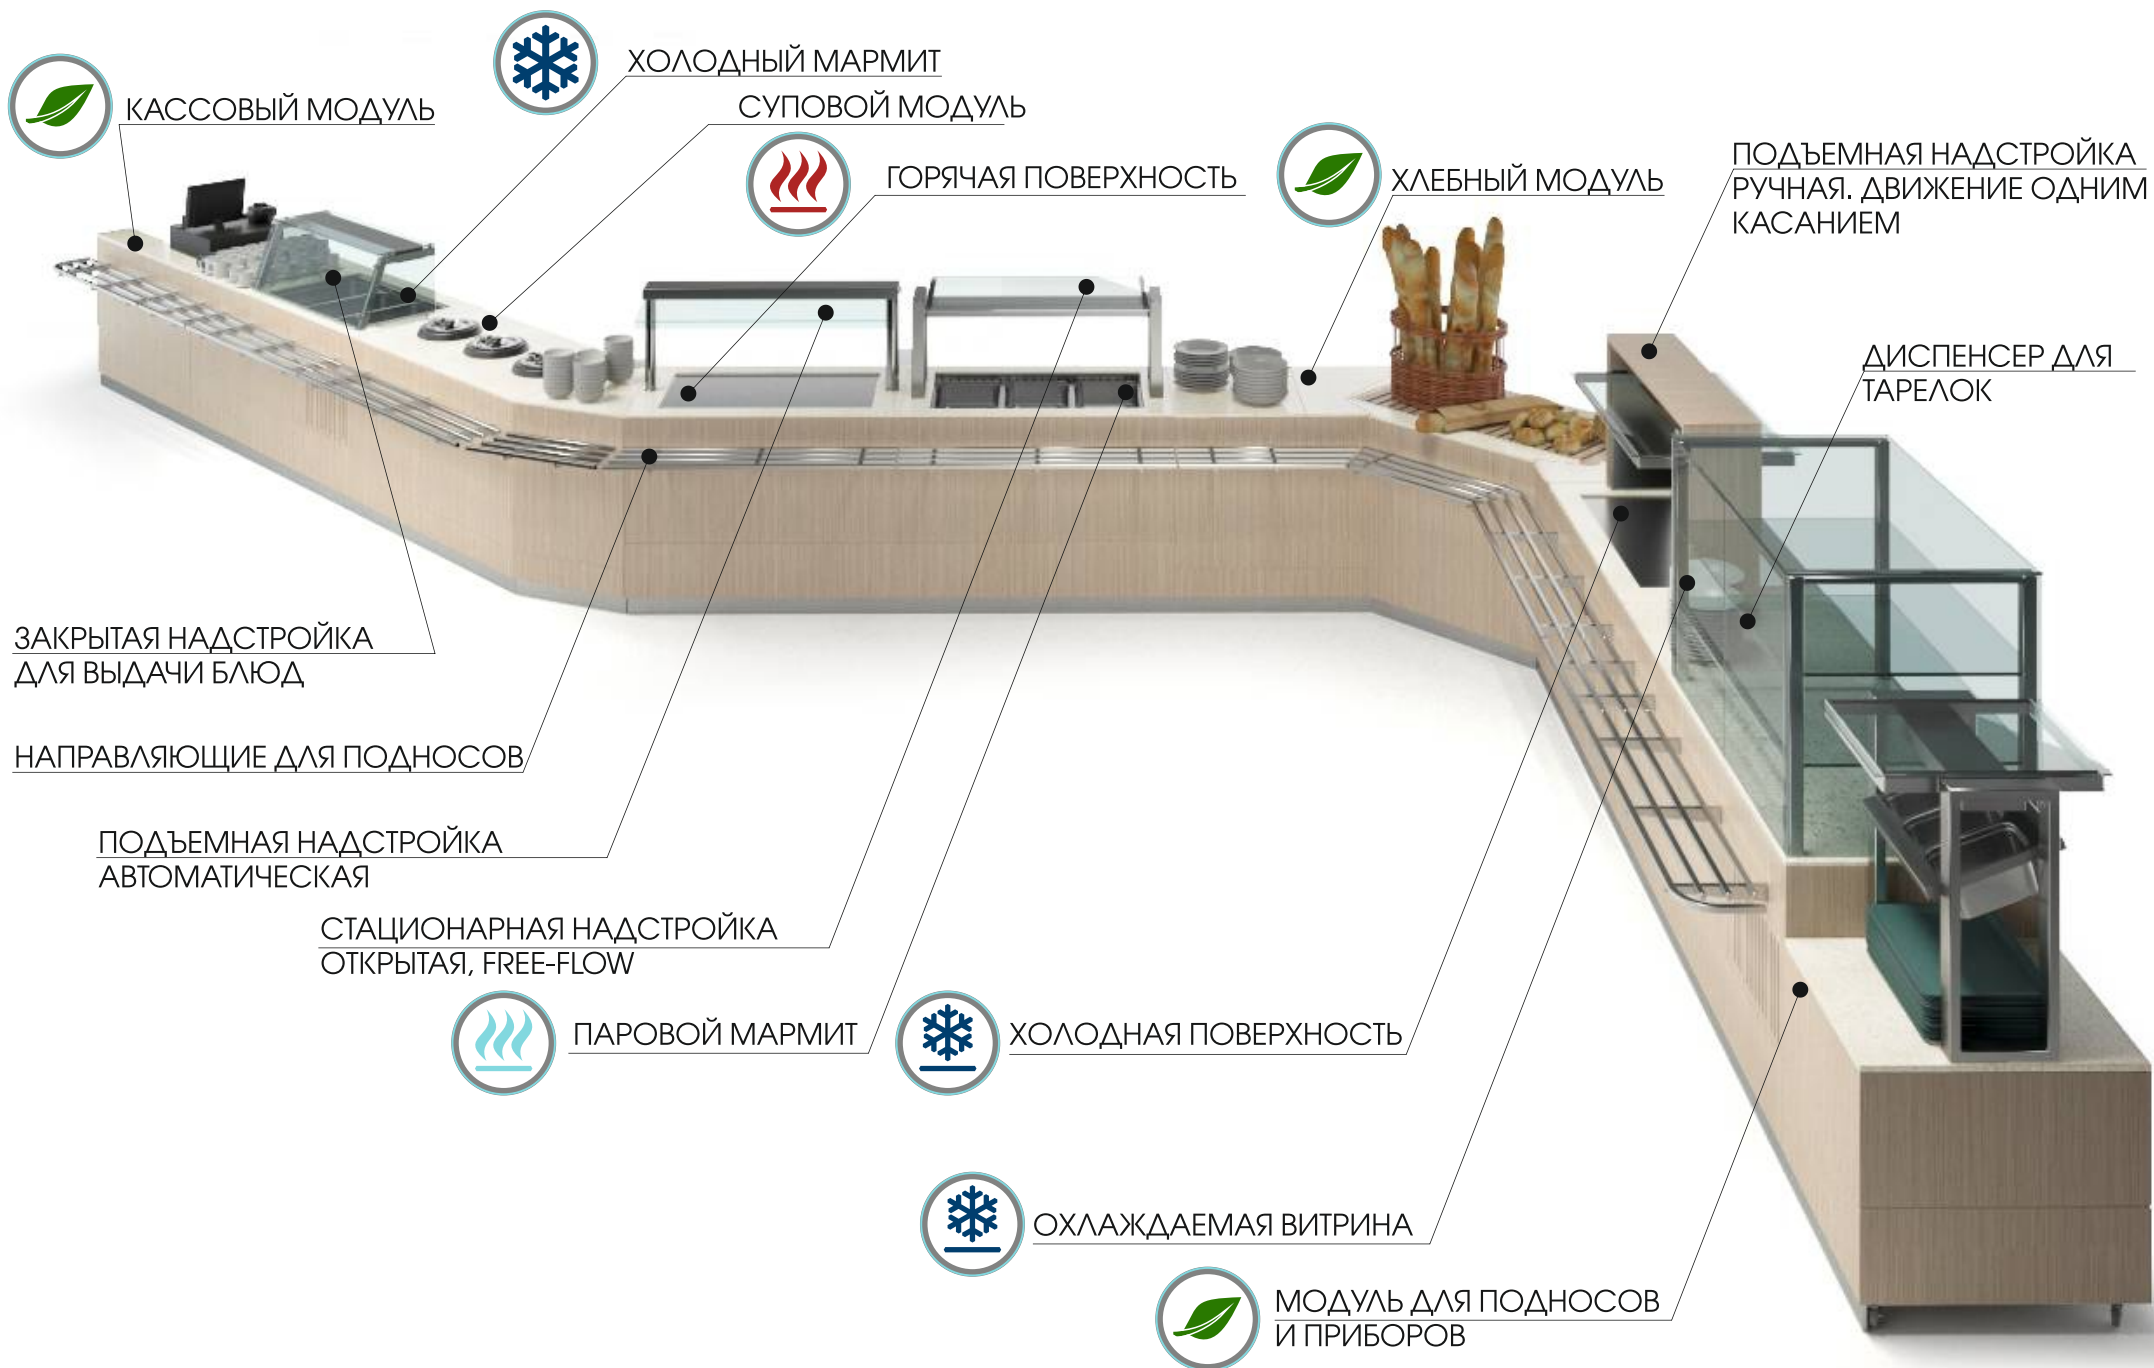

## СИСТЕМА РАЗДАЧИ С ЛИНЕЙНЫМ ИЛИ ОСТРОВНЫМ РАЗМЕЩЕНИЕМ

**КАЧЕСТВО****НАДЕЖНОСТЬ****БЕЗОПАСНОСТЬ****ВЫГОДА****ГАРАНТИЯ**

Мы живем в мире без границ, высоких скоростей и информационных технологий, поэтому мы все меньше времени проводим дома за домашними занятиями. Следуя спросу покупателей и изменчивым тенденциям современного ресторанного дизайна и всем предъявляемым требованиям к уровню сервиса, компания TMM представляет новую гамму оборудования для линий самообслуживания и выдачи.

Оборудование TMM-Криолайн позволяет создавать бесконечное количество возможных комбинаций и максимально персонализировать систему линий раздачи, состоящую из нейтральных модулей, модулей с охлаждением и подогревом, с линейным или островным размещением и идеально адаптировать под особенности зала. Предлагаем вашему вниманию концепцию линий раздачи, реализованной на базе оборудования TMM-Криолайн, которая поможет обеспечить максимальную скорость и качество обслуживания при оптимальных условиях хранения и реализации продуктов.

## Линия раздачи

Все возможно вместе с командой TMM-Криолайн, фантазия станет реальностью, step by step, идея за идеей. Каждая модель идеально вписывается в обстановку, реализуя наиболее быструю и удобную систему обслуживания гостей. Оборудование TMM-Криолайн позволяет создавать бесконечное количество возможных комбинаций и максимально персонализировать систему линий раздачи, состоящую из нейтральных модулей, модулей с охлаждением и подогревом, с линейным или островным размещением и идеально адаптировать под особенности зала. Такой уровень оборудования в котором синергируют функциональность, качество, надежность и превосходный дизайн, достигается профессионализмом персонала и постоянным вниманием компании TMM-Криолайн к тенденциям рынка и запросам клиентов.