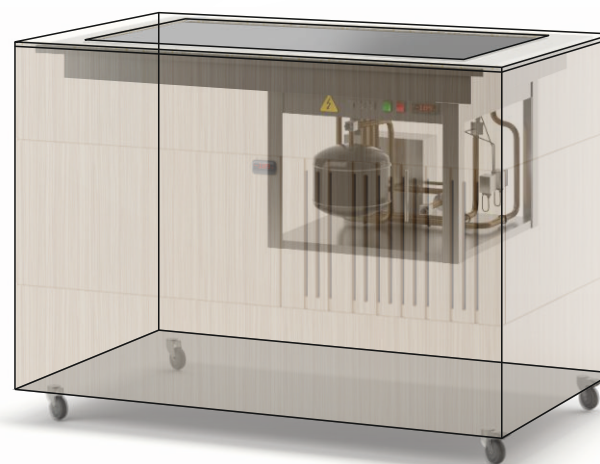

Оборудование TMM-Криолайн позволяет создавать бесконечное количество возможных комбинаций и максимально персонализировать систему линий раздачи, состоящую из нейтральных модулей, модулей с охлаждением и подогревом, с линейным или островным размещением и идеально адаптировать под особенности зала. Предлагаем вашему вниманию концепцию линий раздачи, реализованной на базе оборудования TMM-Криолайн, которая поможет обеспечить максимальную скорость и качество обслуживания при оптимальных условиях хранения и реализации продуктов.

**ВВМТ-1200****Тепловой мармит**

- Ванна выполнена из нержавеющей стали AISI 304.
- Контроль температуры
- Установлены предохранители перегрева
- Установлены автоматические выключатели
- Тэны из нержавеющей стали

**ВВМХ-1200****Холодный мармит**

- Ванна выполнена из нержавеющей стали AISI 304.
- Цельнозаливной корпус
- Электронный контроль температуры

**ПВМХ-1200****Поверхность холодная**

- Поверхность выполнена из нержавеющей стали AISI 304.
- Цельнозаливной корпус
- Электронный контроль температуры