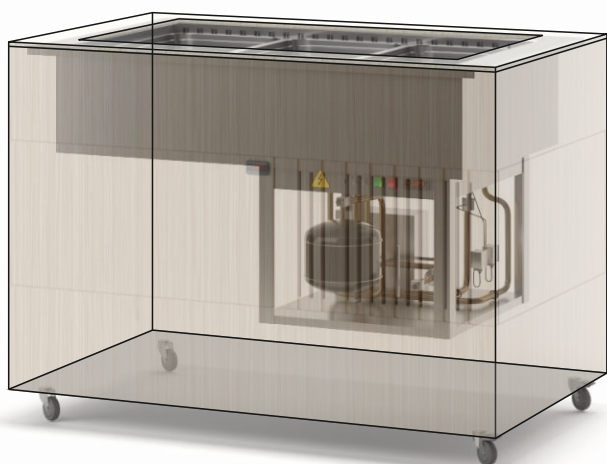

ВВМХ-1200

Холодный мармит

- -Ванна выполнена из нержавеющей стали AISI 304.
- -Цельнозаливной корпус
- -Электронный контроль температуры